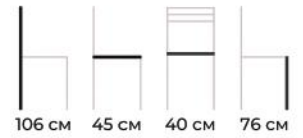

box dimension:
61 / 48 / 94

1310 B

8,8 kg - 1 pc/box

box dimension:
51 / 47 / 113

1310 S

11,6 kg - 2 pcs/box

box dimension:
61 / 48 / 94

1322 S

kg - 2 pcs/box

box dimension:
54 / 46 / 94

1308 S

12,4 kg - 2 pcs/box

box dimension:
41 / 56 / 103

1308 B

9,8 kg - 1 pc/box

box dimension:
51 / 47 / 113

1313 S - XLP

14,8 kg - 2 pcs/box

box dimension:
66 / 46 / 98

1313 B

11,3 kg - 1 pc/box

box dimension:
55 / 47 / 113

1328 S

15 kg - 2 pcs/box

box dimension:
57 / 42 / 102

1328 B

kg - 1 pc/box

box dimension:
51 / 47 / 113

1333 S

14,6 kg - 2 pcs/box

box dimension:
66 / 46 / 98

1369 B