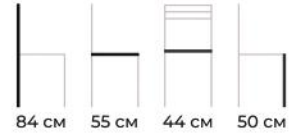

box dimension:
65 / 50 / 99

1321 B

7,1 kg - 1pcs/box

box dimension:
56 / 51 / 103

1370 S

box dimensions:
66 / 46 / 98

1370 B

8,6 kg - 1 pc/box

box dimensions:
56 / 51 / 103

1342 S

kg - 2 pcs/box

box dimension:
65 / 56 / 99

1365 S

16,9 kg - 2 pcs/box

box dimension:
68 / 47 / 99

1371 S

13,9 kg - 2 pcs/box

box dimension:
66 / 46 / 98

1371 B

10,1 kg - 1 pc/box

box dimension:
56 / 51 / 116

1307 S

15,9 kg - 2 pcs/box

box dimension:
66 / 46 / 98

box dimension:

1332 B

8,6 kg - 1 pc/box

box dimension:
56 / 51 / 103

1318 S

14,1 kg - 2 pcs/box

box dimension:
66 / 46 / 98

1324 S