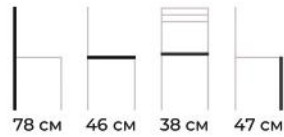

box dimension:
61 / 48 / 94

1310 B

8,8 kg - 1 pc/box

box dimension:
51 / 47 / 113

1310 S

11,6 kg - 2 pcs/box

box dimension:
61 / 48 / 94

1322 S

kg - 2 pcs/box

box dimension:
54 / 46 / 94

1308 S

12,4 kg - 2 pcs/box

box dimension:
41 / 56 / 103

1308 B

9,8 kg - 1 pc/box

box dimension:
51 / 47 / 113

1313 S - XLP

14,8 kg - 2 pcs/box

box dimension:
66 / 46 / 98

1313 B

11,3 kg - 1 pc/box

box dimension:
55 / 47 / 113

1328 S

15 kg - 2 pcs/box

box dimension:
57 / 42 / 102

1328 B

kg - 1 pc/box

box dimension:
51 / 47 / 113

1333 S

14,6 kg - 2 pcs/box

box dimension:
66 / 46 / 98

1369 B