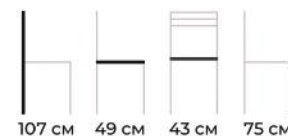

box dimension:
66 / 46 / 98

1302 B

10,1 kg - 1 pc/box

box dimension:
51 / 47 / 113

1315 S

14,6 kg - 2 pcs/box

box dimension:
66 / 46 / 98

1315 A

9,1 kg - 1 pc/box

box dimension:
56 / 52 / 87

1312 S

kg - 2 pcs/box

box dimension:
66 / 46 / 98

1352 S

16,2 kg - 2 pcs/box

box dimension:
66 / 49 / 98

1362 S

15,8 kg - 2 pcs/box

box dimension:
68 / 49 / 103

1340 S

13,8 kg - 1 pc/box

box dimension:
57 / 63 / 72

1304 S

kg - 2 pcs/box

box dimension:
66 / 46 / 98

1304 B

10 kg - 1 pc/box

box dimension:
51 / 47 / 113

1305 S

14,2 kg - 2 pcs/box

box dimension:
66 / 46 / 98

1305 A