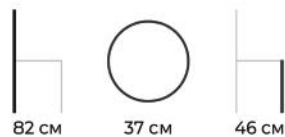

kg - 2 pcs/box

box dimension:
66 / 46 / 58

1334 B

9,5 kg - 1 pc/box

box dimension:
55 / 51 / 115

1334 XLP

14,2 kg - 2 pcs/box

box dimension:
66 / 46 / 98

1334 XLP B

8,9 kg - 1 pc/box

box dimension:
55 / 51 / 115

1334 SP

15,4 kg - 2 pcs/box

box dimension:
68 / 47 / 99

1334 BP

9,5 kg - 1 pc/box

10,2 kg - 2 pcs/box

box dimension:
66 / 46 / 98

1344 S'

kg - 2 pcs/box

box dimension:

1329 B

5,5 kg - 1 pcs/box

box dimension:
41 / 41 / 83

box dimension:
57 / 54 / 101

1337 B

7,6 kg - 1 pc/box

box dimension:
57 / 53 / 107

1337 B

7,6 kg - 1 pc/box

box dimension:
57 / 53 / 107

1337 AT