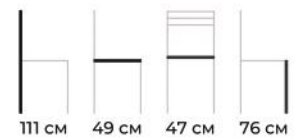

1306 B

box dimensions:
56 / 51 / 103

1325 S

14,5 kg - 2pcs/box

box dimensions:
69 / 56 / 99

1325 SN

15,9 kg - 2pcs/box

box dimensions:
69 / 56 / 99

1321 S

13,5 kg - 2pcs/box

box dimensions:
65 / 50 / 99

1321 SX

13,7 kg - 2 pcs/box

box dimensions:
65 / 50 / 99

1321 SP

15,3 kg - 2pcs/box

box dimension:
65 / 50 / 99

1321 B

7,1 kg - 1pcs/box

box dimension:
56 / 51 / 103

1370 S

box dimensions:
66 / 46 / 98

1370 B

8,6 kg - 1 pc/box

box dimensions:
56 / 51 / 103

1342 S

kg - 2 pcs/box

box dimension:
65 / 56 / 99

1365 S

16,9 kg - 2 pcs/box

box dimension:
68 / 47 / 99

1371 S