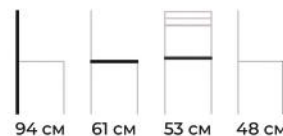

box dimension:
66 / 46 / 98

1379 S

15,2 kg - 2 pcs/box

box dimension:
66 / 46 / 98

1314 S XLP

15 kg - 2 pcs/box

box dimension:
66 / 46 / 98

1366 B

8,7 kg - 1 pc/box

box dimension:
36 / 36 / 84

1386 A

8,5 kg - 1 pc/box

box dimension:
67 / 59 / 91

1390 A

9,5 kg - 1 pc/box

box dimension:
56 / 64 / 96

1387 A

9,4 kg - 1 pc/box

box dimension:
58 / 62 / 88

1387 B

9,6 kg - 1 pc/box

box dimension:

1389 A

10,1 kg - 1 pc/box

box dimension:
56 / 64 / 86

1397 A

10,8 kg - 1 pc/box

box dimension:
53 / 62 / 86

Mebel. Bg

Preferred by Nature - NEPCon OÜ hereby confirms that
the Chain of Custody system of

ET ELIMEX - IVAN RADEVSKI

44 Makedoniya Str.
Troyan, 5600
Bulgaria