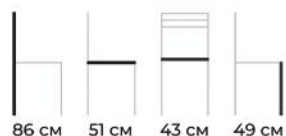

box dimension:
66 / 46 / 98

1304 B

10 kg - 1 pc/box

box dimension:
51 / 47 / 113

1305 S

14,2 kg - 2 pcs/box

box dimension:
66 / 46 / 98

1305 A

box dimension:
66 / 46 / 98

1379 S

15,2 kg - 2 pcs/box

box dimension:
66 / 46 / 98

1314 S XLP

15 kg - 2 pcs/box

box dimension:
66 / 46 / 98

1366 B