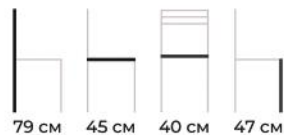

box dimension:
65 / 50 / 99

1321 B

7,1 kg - 1pcs/box

box dimension:
56 / 51 / 103

1370 S

box dimensions:
66 / 46 / 98

1370 B

8,6 kg - 1 pc/box

box dimensions:
56 / 51 / 103

1342 S

kg - 2 pcs/box

box dimension:
65 / 56 / 99

1365 S

16,9 kg - 2 pcs/box

box dimension:
68 / 47 / 99

1371 S

13,9 kg - 2 pcs/box

box dimension:
66 / 46 / 98

1371 B

10,1 kg - 1 pc/box

box dimension:
56 / 51 / 116

1307 S

15,9 kg - 2 pcs/box

box dimension:
66 / 46 / 98

box dimension:

1332 B

8,6 kg - 1 pc/box

box dimension:
56 / 51 / 103

1318 S

14,1 kg - 2 pcs/box

box dimension:
66 / 46 / 98

1324 S