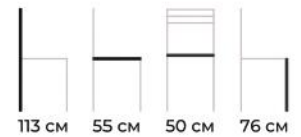

box dimension:
65 / 50 / 99

1321 B

7,1 kg - 1pcs/box

box dimension:
56 / 51 / 103

1370 S

box dimensions:
66 / 46 / 98

1370 B

8,6 kg - 1 pc/box

box dimensions:
56 / 51 / 103

1342 S

kg - 2 pcs/box

box dimension:
65 / 56 / 99

1365 S

16,9 kg - 2 pcs/box

box dimension:
68 / 47 / 99

1371 S

13,9 kg - 2 pcs/box

box dimension:
66 / 46 / 98

1371 B

10,1 kg - 1 pc/box

box dimension:
56 / 51 / 116

1307 S

15,9 kg - 2 pcs/box

box dimension:
66 / 46 / 98

box dimension:

1332 B

8,6 kg - 1 pc/box

box dimension:
56 / 51 / 103

1318 S

14,1 kg - 2 pcs/box

box dimension:
66 / 46 / 98

1324 S