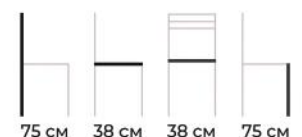

1364 S1

16,2 kg - 2 pcs/box

box dimension:
77 / 53 / 106

1367 S

kg - 2 pcs/box

box dimension:

1303 S XLP

14,8 kg - 2 pcs/box

box dimension:
66 / 46 / 98

1379 S

15,2 kg - 2 pcs/box

box dimension:
66 / 46 / 98

1314 S XLP

15 kg - 2 pcs/box

box dimension:
66 / 46 / 98

1366 B

8,7 kg - 1 pc/box

box dimension:
36 / 36 / 84

1386 A

8,5 kg - 1 pc/box

box dimension:
67 / 59 / 91

1390 A

9,5 kg - 1 pc/box

box dimension:
56 / 64 / 96