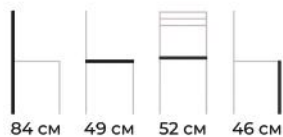

kg - 2 pcs/box

box dimension:
66 / 51 / 100

1358 S

13,7 kg - 2 pcs/box

box dimension:
65 / 50 / 92

1338 S

12,5 kg - 2 pcs/box

box dimension:
66 / 53 / 96

1336 S

10,6 kg - 2 pcs/box

box dimension:
66 / 53 / 96

1338 A

7, kg - 1 pc/box

box dimension:
56 / 56 / 86

1338 B

8,3 kg - 1 pc/box

box dimension:
49 / 51 / 108

1339 S

8,5 kg - 1 pc/box

box dimension:
56 / 58 / 110

1353 S

kg - 1 pc/box

box dimension:
56 / 57 / 81

1334 S

kg - 2 pcs/box

box dimension:
66 / 46 / 58

1334 B

9,5 kg - 1 pc/box

box dimension:
55 / 51 / 115

1334 XLP

14,2 kg - 2 pcs/box

box dimension:
66 / 46 / 98