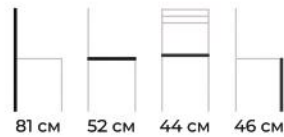

box dimension:
65 / 50 / 99

1321 B

7,1 kg - 1pcs/box

box dimension:
56 / 51 / 103

1370 S

box dimensions:
66 / 46 / 98

1370 B

8,6 kg - 1 pc/box

box dimensions:
56 / 51 / 103

1342 S

kg - 2 pcs/box

box dimension:
65 / 56 / 99

1365 S

16,9 kg - 2 pcs/box

box dimension:
68 / 47 / 99

1371 S

13,9 kg - 2 pcs/box

box dimension:
66 / 46 / 98

1371 B

10,1 kg - 1 pc/box

box dimension:
56 / 51 / 116

1307 S

15,9 kg - 2 pcs/box

box dimension:
66 / 46 / 98

box dimension:

1332 B

8,6 kg - 1 pc/box

box dimension:
56 / 51 / 103

1318 S

14,1 kg - 2 pcs/box

box dimension:
66 / 46 / 98

1324 S