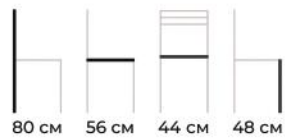

1306 B

box dimensions:
56 / 51 / 103

1325 S

14,5 kg - 2pcs/box

box dimensions:
69 / 56 / 99

1325 SN

15,9 kg - 2pcs/box

box dimensions:
69 / 56 / 99

1321 S

13,5 kg - 2pcs/box

box dimensions:
65 / 50 / 99

1321 SX

13,7 kg - 2 pcs/box

box dimensions:
65 / 50 / 99

1321 SP

15,3 kg - 2pcs/box

box dimension:
65 / 50 / 99

1321 B

7,1 kg - 1pcs/box

box dimension:
56 / 51 / 103

1370 S

box dimensions:
66 / 46 / 98

1370 B

8,6 kg - 1 pc/box

box dimensions:
56 / 51 / 103

1342 S

kg - 2 pcs/box

box dimension:
65 / 56 / 99

1365 S

16,9 kg - 2 pcs/box

box dimension:
68 / 47 / 99

1371 S