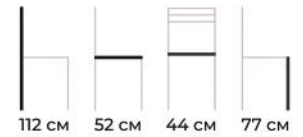

1336 S

10,6 kg - 2 pcs/box

box dimension:
66 / 53 / 96

1338 A

7, kg - 1 pc/box

box dimension:
56 / 56 / 86

1338 B

8,3 kg - 1 pc/box

box dimension:
49 / 51 / 108

1339 S

8,5 kg - 1 pc/box

box dimension:
56 / 58 / 110

1353 S

kg - 1 pc/box

box dimension:
56 / 57 / 81

1334 S

kg - 2 pcs/box

box dimension:
66 / 46 / 58

1334 B

9,5 kg - 1 pc/box

box dimension:
55 / 51 / 115

1334 XLP

14,2 kg - 2 pcs/box

box dimension:
66 / 46 / 98

1334 XLP B

8,9 kg - 1 pc/box

box dimension:
55 / 51 / 115

1334 SP

15,4 kg - 2 pcs/box

box dimension:
68 / 47 / 99

1334 BP

9,5 kg - 1 pc/box