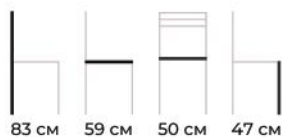

1387 A

9,4 kg - 1 pc/box

box dimension:
58 / 62 / 88