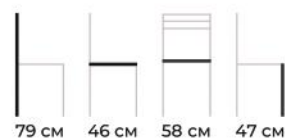

1321 S

13,5 kg - 2pcs/box

box dimensions:
65 / 50 / 99

1321 SX

13,7 kg - 2 pcs/box

box dimensions:
65 / 50 / 99

1321 SP

15,3 kg - 2pcs/box

box dimension:
65 / 50 / 99

1321 B

7,1 kg - 1pcs/box

box dimension:
56 / 51 / 103

1370 S

box dimensions:
66 / 46 / 98

1370 B

8,6 kg - 1 pc/box

box dimensions:
56 / 51 / 103

1342 S

kg - 2 pcs/box

box dimension:
65 / 56 / 99

1365 S

16,9 kg - 2 pcs/box

box dimension:
68 / 47 / 99

1371 S

13,9 kg - 2 pcs/box

box dimension:
66 / 46 / 98

1371 B

10,1 kg - 1 pc/box

box dimension:
56 / 51 / 116

1307 S

15,9 kg - 2 pcs/box

box dimension:
66 / 46 / 98