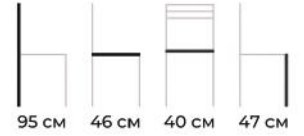

kg - 2 pcs/box

box dimension:
66 / 46 / 58

1334 B

9,5 kg - 1 pc/box

box dimension:
55 / 51 / 115

1334 XLP

14,2 kg - 2 pcs/box

box dimension:
66 / 46 / 98

1334 XLP B

8,9 kg - 1 pc/box

box dimension:
55 / 51 / 115

1334 SP

15,4 kg - 2 pcs/box

box dimension:
68 / 47 / 99

1334 BP

9,5 kg - 1 pc/box

box dimension:
55 / 51 / 115

1344 ST

9,4 kg - 2 pcs/box

box dimension:
61 / 48 / 94

1345 SP

12,8 kg - 2 pcs/box

box dimension:

1344 SP

10,2 kg - 2 pcs/box

box dimension:
66 / 46 / 98

1344 S'

kg - 2 pcs/box

box dimension:

1329 B

5,5 kg - 1 pcs/box

box dimension:
41 / 41 / 83