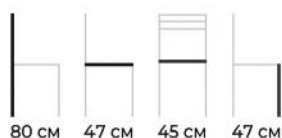

box dimension:
57 / 54 / 101

1337 B

7,6 kg - 1 pc/box

box dimension:
57 / 53 / 107

1337 B

7,6 kg - 1 pc/box

box dimension:
57 / 53 / 107

1337 AT

10,8 kg - 2 pcs/box

box dimension:
57 / 54 / 95

1337 BT

7,6 kg - 1 pc/box

box dimension:
57 / 53 / 107

1320 S'

10,6 kg - 2 pcs/box

box dimension:

1319 S

9,8 kg - 2 pcs/box

box dimension:

61 / 48 / 94

1320 S1

10,4 kg - 2 pcs/box

box dimension:

61 / 48 / 94

1320 B

7,5 kg - 1 pc/box

box dimension:

51 / 47 / 113

1330 S

10 kg - 2 pcs/box

box dimension:

61 / 48 / 94