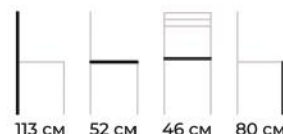

1361 S

15,3 kg - 2 pcs/box

box dimensions:
68 / 46 / 97

1361 B

box dimensions:
65 / 50 / 99

1306 SP

13,5 kg - 2pcs/box

box dimensions:
66 / 46 / 98

1306 B

box dimensions:
56 / 51 / 103

1325 S

14,5 kg - 2pcs/box

box dimensions:
69 / 56 / 99

1325 SN

15,9 kg - 2pcs/box

box dimensions:
69 / 56 / 99

box dimension:
65 / 50 / 99

1321 B

7,1 kg - 1pcs/box

box dimension:
56 / 51 / 103

1370 S

box dimensions:
66 / 46 / 98

1370 B

8,6 kg - 1 pc/box

box dimensions:
56 / 51 / 103

1342 S

kg - 2 pcs/box

box dimension:
65 / 56 / 99

1365 S

16,9 kg - 2 pcs/box

box dimension:
68 / 47 / 99

1371 S