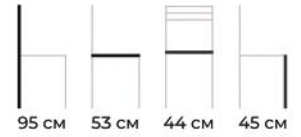

box dimension:
65 / 50 / 99

1321 B

7,1 kg - 1pcs/box

box dimension:
56 / 51 / 103

1370 S

box dimensions:
66 / 46 / 98

1370 B

8,6 kg - 1 pc/box

box dimensions:
56 / 51 / 103

1342 S

kg - 2 pcs/box

box dimension:
65 / 56 / 99

1365 S

16,9 kg - 2 pcs/box

box dimension:
68 / 47 / 99

1371 S

13,9 kg - 2 pcs/box

box dimension:
66 / 46 / 98

1371 B

10,1 kg - 1 pc/box

box dimension:
56 / 51 / 116

1307 S

15,9 kg - 2 pcs/box

box dimension:
66 / 46 / 98

box dimension:

1332 B

8,6 kg - 1 pc/box

box dimension:
56 / 51 / 103

1318 S

14,1 kg - 2 pcs/box

box dimension:
66 / 46 / 98

1324 S