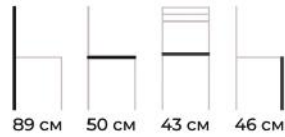

kg - 2 pcs/box

box dimension:
66 / 46 / 58

1334 B

9,5 kg - 1 pc/box

box dimension:
55 / 51 / 115

1334 XLP

14,2 kg - 2 pcs/box

box dimension:
66 / 46 / 98

1334 XLP B

8,9 kg - 1 pc/box

box dimension:
55 / 51 / 115

1334 SP

15,4 kg - 2 pcs/box

box dimension:
68 / 47 / 99

1334 BP

9,5 kg - 1 pc/box

box dimension:
55 / 51 / 115

1344 ST

9,4 kg - 2 pcs/box

box dimension:
61 / 48 / 94

1345 SP

12,8 kg - 2 pcs/box

box dimension:

1344 SP

10,2 kg - 2 pcs/box

box dimension:
66 / 46 / 98

1344 S'

kg - 2 pcs/box

box dimension:

1329 B

5,5 kg - 1 pcs/box

box dimension:
41 / 41 / 83