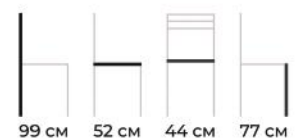

1321 S

13,5 kg - 2pcs/box

box dimensions:
65 / 50 / 99

1321 SX

13,7 kg - 2 pcs/box

box dimensions:
65 / 50 / 99

1321 SP

15,3 kg - 2pcs/box

box dimension:
65 / 50 / 99

1321 B

7,1 kg - 1pcs/box

box dimension:
56 / 51 / 103

1370 S

box dimensions:
66 / 46 / 98

1370 B

8,6 kg - 1 pc/box

box dimensions:
56 / 51 / 103

1342 S

kg - 2 pcs/box

box dimension:
65 / 56 / 99

1365 S

16,9 kg - 2 pcs/box

box dimension:
68 / 47 / 99

1371 S

13,9 kg - 2 pcs/box

box dimension:
66 / 46 / 98

1371 B

10,1 kg - 1 pc/box

box dimension:
56 / 51 / 116

1307 S

15,9 kg - 2 pcs/box

box dimension:
66 / 46 / 98