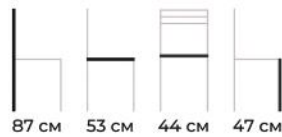

1301 S1

15 kg - 2 pcs/box

box dimension:
66 / 49 / 98

1302S XLP

14 kg - 2 pcs/box

box dimension:
66 / 46 / 98

1302 S

14 kg - 2 pcs/box

box dimension:
66 / 46 / 98

1302 B

10,1 kg - 1 pc/box

box dimension:
51 / 47 / 113

1315 S

14,6 kg - 2 pcs/box

box dimension:
66 / 46 / 98

1315 A

9,1 kg - 1 pc/box

box dimension:
56 / 52 / 87

1312 S

kg - 2 pcs/box

box dimension:
66 / 46 / 98

1352 S

16,2 kg - 2 pcs/box

box dimension:
66 / 49 / 98