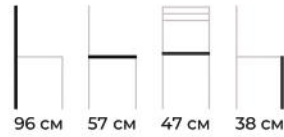

box dimension:
66 / 46 / 98

1304 B

10 kg - 1 pc/box

box dimension:
51 / 47 / 113

1305 S

14,2 kg - 2 pcs/box

box dimension:
66 / 46 / 98

1305 A

9 kg - 1 pc/box

box dimension:
56 / 52 / 87

1363 S

13,2 kg - 2 pcs/box

box dimension:
68 / 49 / 103

1305 B

kg - 1 pc/box

box dimension:
51 / 47 / 113

1364 S1

16,2 kg - 2 pcs/box

box dimension:
77 / 53 / 106

1367 S

kg - 2 pcs/box

box dimension:

1303 S XLP

14,8 kg - 2 pcs/box

box dimension:
66 / 46 / 98

1379 S

15,2 kg - 2 pcs/box

box dimension:
66 / 46 / 98

1314 S XLP

15 kg - 2 pcs/box

box dimension:
66 / 46 / 98

1366 B