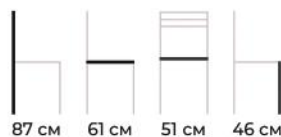

12,2 kg - 2 pcs/box

box dimension:
70 / 51 / 103

1350 S