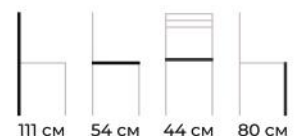

1334 BP

9,5 kg - 1 pc/box

box dimension:
55 / 51 / 115