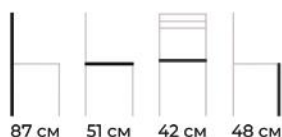

1313 S - XLP

14,8 kg - 2 pcs/box

box dimension:
66 / 46 / 98

1313 B

11,3 kg - 1 pc/box

box dimension:
55 / 47 / 113

1328 S

15 kg - 2 pcs/box

box dimension:
57 / 42 / 102

1328 B

kg - 1 pc/box

box dimension:
51 / 47 / 113

1333 S

14,6 kg - 2 pcs/box

box dimension:
66 / 46 / 98

1369 B

7,4 kg - 1 pc/box

box dimension:
49 / 51 / 87

1301 S

15 kg - 2 pcs/box

box dimension:
66 / 49 / 98

1301 B

9,7 kg - 1 pc/box

box dimension:
51 / 47 / 113

1301 S1

15 kg - 2 pcs/box

box dimension:
66 / 49 / 98

1302S XLP

14 kg - 2 pcs/box

box dimension:
66 / 46 / 98

1302 S

14 kg - 2 pcs/box