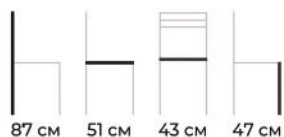

box dimension:
66 / 46 / 98

1304 B

10 kg - 1 pc/box

box dimension:
51 / 47 / 113

1305 S

14,2 kg - 2 pcs/box

box dimension:
66 / 46 / 98

1305 A

9 kg - 1 pc/box

box dimension:
56 / 52 / 87

1363 S

13,2 kg - 2 pcs/box

box dimension:
68 / 49 / 103

1305 B

kg - 1 pc/box

box dimension:
51 / 47 / 113

1364 S1

16,2 kg - 2 pcs/box

box dimension:
77 / 53 / 106

1367 S

kg - 2 pcs/box

box dimension:

1303 S XLP

14,8 kg - 2 pcs/box

box dimension:
66 / 46 / 98

1379 S

15,2 kg - 2 pcs/box

box dimension:
66 / 46 / 98

1314 S XLP

15 kg - 2 pcs/box

box dimension:
66 / 46 / 98

1366 B