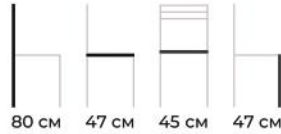

10,8 kg - 2 pcs/box

box dimension:
57 / 54 / 95

1337 BT

7,6 kg - 1 pc/box

box dimension:
57 / 53 / 107

1320 S'

10,6 kg - 2 pcs/box

box dimension:

1330 B

7,2 kg - 1 pc/box

box dimension:

51 / 47 / 113

1327 S

10 kg - 2 pcs/box

box dimension:
66 / 46 / 98

1327 S'

kg - 2 pcs/box

box dimension:
66 / 46 / 98

1341 S

12,6 kg - 2 pcs/box

box dimension:

1327 B

7,4 kg - 1 pc/box

box dimension:
51 / 47 / 113