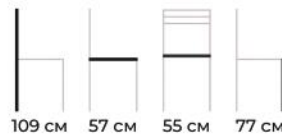

kg - 2 pcs/box

box dimension:
66 / 46 / 58

1334 B

9,5 kg - 1 pc/box

box dimension:
55 / 51 / 115

1334 XLP

14,2 kg - 2 pcs/box

box dimension:
66 / 46 / 98

10,2 kg - 2 pcs/box

box dimension:
66 / 46 / 98

1344 S'

kg - 2 pcs/box

box dimension:

1329 B

5,5 kg - 1 pcs/box

box dimension:
41 / 41 / 83

1329 BS

kg - 2 pcs/box

box dimension:
39 / 39 / 64

1337 A

10,8 kg - 2 pcs/box

box dimension:
57 / 54 / 96

1337 AP

12,6 kg - 2 pcs/box

box dimension:
57 / 54 / 101

1337 B

7,6 kg - 1 pc/box

box dimension:
57 / 53 / 107

1337 B

7,6 kg - 1 pc/box

box dimension:
57 / 53 / 107

1337 AT