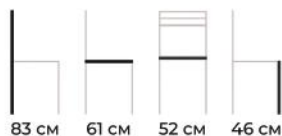

box dimension:
66 / 46 / 98

1379 S

15,2 kg - 2 pcs/box

box dimension:
66 / 46 / 98

1314 S XLP

15 kg - 2 pcs/box

box dimension:
66 / 46 / 98

1366 B

8,7 kg - 1 pc/box

box dimension:
36 / 36 / 84

1386 A

8,5 kg - 1 pc/box

box dimension:
67 / 59 / 91

1390 A

9,5 kg - 1 pc/box

box dimension:
56 / 64 / 96

1387 A

9,4 kg - 1 pc/box

box dimension:
58 / 62 / 88

1387 B

9,6 kg - 1 pc/box

box dimension:

1389 A

10,1 kg - 1 pc/box

box dimension:
56 / 64 / 86

1397 A

10,8 kg - 1 pc/box

box dimension:
53 / 62 / 86

Mebel. Bg

Preferred by Nature - NEPCon OÜ hereby confirms that
the Chain of Custody system of

ET ELIMEX - IVAN RADEVSKI

44 Makedoniya Str.
Troyan, 5600
Bulgaria