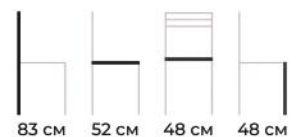

box dimension:

1332 B

8,6 kg - 1 pc/box

box dimension:
56 / 51 / 103

1318 S

14,1 kg - 2 pcs/box

box dimension:
66 / 46 / 98

1324 S

kg - 2 pcs/box

box dimension:
66 / 51 / 100

1358 S

13,7 kg - 2 pcs/box

box dimension:
65 / 50 / 92

1338 S

12,5 kg - 2 pcs/box

box dimension:
66 / 53 / 96

1336 S

10,6 kg - 2 pcs/box

box dimension:
66 / 53 / 96

1338 A

7, kg - 1 pc/box

box dimension:
56 / 56 / 86

1338 B

8,3 kg - 1 pc/box

box dimension:
49 / 51 / 108

1339 S

8,5 kg - 1 pc/box

box dimension:
56 / 58 / 110

1353 S

kg - 1 pc/box

box dimension:
56 / 57 / 81

1334 S