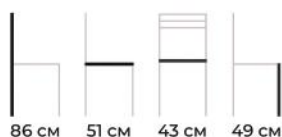

1313 S - XLP

14,8 kg - 2 pcs/box

box dimension:
66 / 46 / 98

1313 B

11,3 kg - 1 pc/box

box dimension:
55 / 47 / 113

1328 S

15 kg - 2 pcs/box

7,4 kg - 1 pc/box

box dimension:
49 / 51 / 87

1301 S

15 kg - 2 pcs/box

box dimension:
66 / 49 / 98

1301 B

9,7 kg - 1 pc/box

box dimension:
51 / 47 / 113

1301 S1

15 kg - 2 pcs/box

box dimension:
66 / 49 / 98

1302S XLP

14 kg - 2 pcs/box

box dimension:
66 / 46 / 98

1302 S

14 kg - 2 pcs/box

box dimension:
66 / 46 / 98

1302 B

10,1 kg - 1 pc/box

box dimension:
51 / 47 / 113

1315 S

14,6 kg - 2 pcs/box

box dimension:
66 / 46 / 98

1315 A