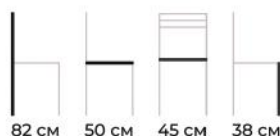

box dimension:
49 / 51 / 108

1339 S

8,5 kg - 1 pc/box

box dimension:
56 / 58 / 110

1353 S

kg - 1 pc/box

box dimension:
56 / 57 / 81

1334 S

kg - 2 pcs/box

box dimension:
66 / 46 / 58

1334 B

9,5 kg - 1 pc/box

box dimension:
55 / 51 / 115

1334 XLP

14,2 kg - 2 pcs/box

box dimension:
66 / 46 / 98

1334 XLP B

8,9 kg - 1 pc/box

box dimension:
55 / 51 / 115

1334 SP

15,4 kg - 2 pcs/box

box dimension:
68 / 47 / 99

1334 BP

9,5 kg - 1 pc/box

10,2 kg - 2 pcs/box

box dimension:
66 / 46 / 98

1344 S'

kg - 2 pcs/box

box dimension:

1329 B

5,5 kg - 1 pcs/box

box dimension:
41 / 41 / 83