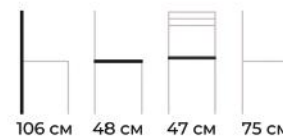

kg - 2 pcs/box

box dimension:
66 / 51 / 100

1358 S

13,7 kg - 2 pcs/box

box dimension:
65 / 50 / 92

1338 S

12,5 kg - 2 pcs/box

box dimension:
66 / 53 / 96

1336 S

10,6 kg - 2 pcs/box

box dimension:
66 / 53 / 96

1338 A

7, kg - 1 pc/box

box dimension:
56 / 56 / 86

1338 B

8,3 kg - 1 pc/box

box dimension:
49 / 51 / 108

1339 S

8,5 kg - 1 pc/box

box dimension:
56 / 58 / 110

1353 S

kg - 1 pc/box

box dimension:
56 / 57 / 81

1334 S

kg - 2 pcs/box

box dimension:
66 / 46 / 58

1334 B

9,5 kg - 1 pc/box

box dimension:
55 / 51 / 115

1334 XLP

14,2 kg - 2 pcs/box

box dimension:
66 / 46 / 98