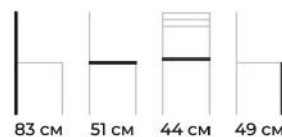

box dimension:
65 / 50 / 99

1321 B

7,1 kg - 1pcs/box

box dimension:
56 / 51 / 103

1370 S

box dimensions:
66 / 46 / 98

1370 B

8,6 kg - 1 pc/box

box dimensions:
56 / 51 / 103

1342 S

kg - 2 pcs/box

box dimension:
65 / 56 / 99

1365 S

16,9 kg - 2 pcs/box

box dimension:
68 / 47 / 99

1371 S

box dimension:

1332 B

8,6 kg - 1 pc/box

box dimension:
56 / 51 / 103

1318 S

14,1 kg - 2 pcs/box

box dimension:
66 / 46 / 98

1324 S

kg - 2 pcs/box

box dimension:
66 / 51 / 100

1358 S

13,7 kg - 2 pcs/box

box dimension:
65 / 50 / 92

1338 S

12,5 kg - 2 pcs/box

box dimension:
66 / 53 / 96