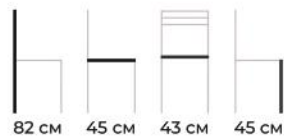

box dimension:
61 / 48 / 94

1310 B

8,8 kg - 1 pc/box

box dimension:
51 / 47 / 113

1310 S

11,6 kg - 2 pcs/box

box dimension:
61 / 48 / 94

1322 S

1313 S - XLP

14,8 kg - 2 pcs/box

box dimension:
66 / 46 / 98

1313 B

11,3 kg - 1 pc/box

box dimension:
55 / 47 / 113

1328 S

15 kg - 2 pcs/box

box dimension:
57 / 42 / 102

1328 B

kg - 1 pc/box

box dimension:
51 / 47 / 113

1333 S

14,6 kg - 2 pcs/box

box dimension:
66 / 46 / 98

1369 B

7,4 kg - 1 pc/box

box dimension:
49 / 51 / 87

1301 S

15 kg - 2 pcs/box

box dimension:
66 / 49 / 98

1301 B

9,7 kg - 1 pc/box

box dimension:
51 / 47 / 113