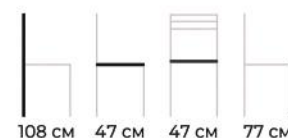

box dimension:
57 / 54 / 101

1337 B

7,6 kg - 1 pc/box

box dimension:
57 / 53 / 107

1337 B

7,6 kg - 1 pc/box

box dimension:
57 / 53 / 107

1337 AT

10,8 kg - 2 pcs/box

box dimension:
57 / 54 / 95

1337 BT

7,6 kg - 1 pc/box

box dimension:
57 / 53 / 107

1320 S'

10,6 kg - 2 pcs/box

box dimension:

1319 S

9,8 kg - 2 pcs/box

box dimension:

61 / 48 / 94

1320 S1

10,4 kg - 2 pcs/box

box dimension:

61 / 48 / 94

1320 B

7,5 kg - 1 pc/box

box dimension:

51 / 47 / 113

1330 S

10 kg - 2 pcs/box

box dimension:

61 / 48 / 94