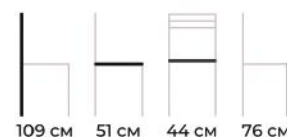

1313 S - XLP

14,8 kg - 2 pcs/box

box dimension:
66 / 46 / 98

1313 B

11,3 kg - 1 pc/box

box dimension:
55 / 47 / 113

1328 S

15 kg - 2 pcs/box

7,4 kg - 1 pc/box

box dimension:
49 / 51 / 87

1301 S

15 kg - 2 pcs/box

box dimension:
66 / 49 / 98

1301 B

9,7 kg - 1 pc/box

box dimension:
51 / 47 / 113

1301 S1

15 kg - 2 pcs/box

box dimension:
66 / 49 / 98

1302S XLP

14 kg - 2 pcs/box

box dimension:
66 / 46 / 98

1302 S

14 kg - 2 pcs/box

box dimension:
66 / 46 / 98

1302 B

10,1 kg - 1 pc/box

box dimension:
51 / 47 / 113

1315 S

14,6 kg - 2 pcs/box

box dimension:
66 / 46 / 98

1315 A