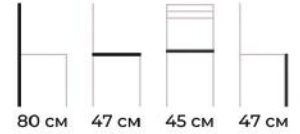

box dimension:
57 / 54 / 101

1337 B

7,6 kg - 1 pc/box

box dimension:
57 / 53 / 107

1337 B

7,6 kg - 1 pc/box

box dimension:
57 / 53 / 107

1337 AT

10,8 kg - 2 pcs/box

box dimension:
57 / 54 / 95

1337 BT

7,6 kg - 1 pc/box

box dimension:
57 / 53 / 107

1320 S'

10,6 kg - 2 pcs/box

box dimension:

1330 B

7,2 kg - 1 pc/box

box dimension:

51 / 47 / 113

1327 S

10 kg - 2 pcs/box

box dimension:
66 / 46 / 98

1327 S'

kg - 2 pcs/box

box dimension:
66 / 46 / 98

1341 S

12,6 kg - 2 pcs/box

box dimension:

1327 B

7,4 kg - 1 pc/box

box dimension:
51 / 47 / 113