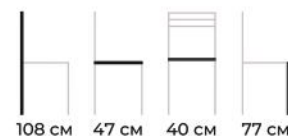

kg - 2 pcs/box

box dimension:
66 / 46 / 98

1341 S

12,6 kg - 2 pcs/box

box dimension:

1327 B

7,4 kg - 1 pc/box

box dimension:
51 / 47 / 113

1341 S

12,2 kg - 2 pcs/box

box dimension:
70 / 51 / 103

1350 S

10 kg - 2 pcs/box

box dimension:
61 / 48 / 94

1310 SP

13,4 kg - 2 pcs/box

box dimension:
61 / 48 / 94

1310 B

8,8 kg - 1 pc/box

box dimension:
51 / 47 / 113

1310 S

11,6 kg - 2 pcs/box

box dimension:
61 / 48 / 94

1322 S