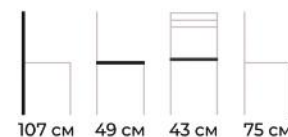

box dimension:
66 / 46 / 98

1304 B

10 kg - 1 pc/box

box dimension:
51 / 47 / 113

1305 S

14,2 kg - 2 pcs/box

box dimension:
66 / 46 / 98

1305 A

9 kg - 1 pc/box

box dimension:
56 / 52 / 87

1363 S

13,2 kg - 2 pcs/box

box dimension:
68 / 49 / 103

1305 B

kg - 1 pc/box

box dimension:
51 / 47 / 113

1364 S1

16,2 kg - 2 pcs/box

box dimension:
77 / 53 / 106

1367 S

kg - 2 pcs/box

box dimension:

1303 S XLP

14,8 kg - 2 pcs/box

box dimension:
66 / 46 / 98

1379 S

15,2 kg - 2 pcs/box

box dimension:
66 / 46 / 98

1314 S XLP

15 kg - 2 pcs/box

box dimension:
66 / 46 / 98

1366 B