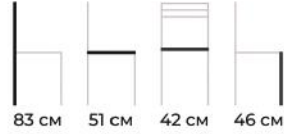

box dimension:
61 / 48 / 94

1310 B

8,8 kg - 1 pc/box

box dimension:
51 / 47 / 113

1310 S

11,6 kg - 2 pcs/box

box dimension:
61 / 48 / 94

1322 S

kg - 2 pcs/box

box dimension:
54 / 46 / 94

1308 S

12,4 kg - 2 pcs/box

box dimension:
41 / 56 / 103

1308 B

9,8 kg - 1 pc/box

box dimension:
51 / 47 / 113

1313 S - XLP

14,8 kg - 2 pcs/box

box dimension:
66 / 46 / 98

1313 B

11,3 kg - 1 pc/box

box dimension:
55 / 47 / 113

1328 S

15 kg - 2 pcs/box

box dimension:
57 / 42 / 102

1328 B

kg - 1 pc/box

box dimension:
51 / 47 / 113

1333 S

14,6 kg - 2 pcs/box

box dimension:
66 / 46 / 98

1369 B