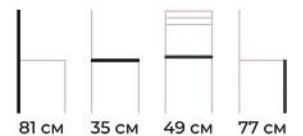

box dimension:
61 / 48 / 94

1310 B

8,8 kg - 1 pc/box

box dimension:
51 / 47 / 113

1310 S

11,6 kg - 2 pcs/box

box dimension:
61 / 48 / 94

1322 S

1313 S - XLP

14,8 kg - 2 pcs/box

box dimension:
66 / 46 / 98

1313 B

11,3 kg - 1 pc/box

box dimension:
55 / 47 / 113

1328 S

15 kg - 2 pcs/box

box dimension:
57 / 42 / 102

1328 B

kg - 1 pc/box

box dimension:
51 / 47 / 113

1333 S

14,6 kg - 2 pcs/box

box dimension:
66 / 46 / 98

1369 B

7,4 kg - 1 pc/box

box dimension:
49 / 51 / 87

1301 S

15 kg - 2 pcs/box

box dimension:
66 / 49 / 98

1301 B

9,7 kg - 1 pc/box

box dimension:
51 / 47 / 113