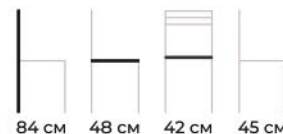

box dimension:

1332 B

8,6 kg - 1 pc/box

box dimension:
56 / 51 / 103

1318 S

14,1 kg - 2 pcs/box

box dimension:
66 / 46 / 98

1324 S

kg - 2 pcs/box

box dimension:
66 / 51 / 100

1358 S

13,7 kg - 2 pcs/box

box dimension:
65 / 50 / 92

1338 S

12,5 kg - 2 pcs/box

box dimension:
66 / 53 / 96

1336 S

10,6 kg - 2 pcs/box

box dimension:
66 / 53 / 96

1338 A

7, kg - 1 pc/box

box dimension:
56 / 56 / 86

1338 B

8,3 kg - 1 pc/box

box dimension:
49 / 51 / 108

1339 S

8,5 kg - 1 pc/box

box dimension:
56 / 58 / 110

1353 S

kg - 1 pc/box

box dimension:
56 / 57 / 81

1334 S