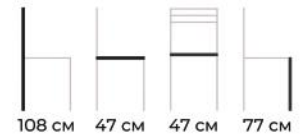

box dimension:
57 / 54 / 101

1337 B

7,6 kg - 1 pc/box

box dimension:
57 / 53 / 107

1337 B

7,6 kg - 1 pc/box

box dimension:
57 / 53 / 107

1337 AT

1330 B

7,2 kg - 1 pc/box

box dimension:

51 / 47 / 113

1327 S

10 kg - 2 pcs/box

box dimension:
66 / 46 / 98

1327 S'

kg - 2 pcs/box

box dimension:
66 / 46 / 98

1341 S

12,6 kg - 2 pcs/box

box dimension:

1327 B

7,4 kg - 1 pc/box

box dimension:
51 / 47 / 113

box dimension:
61 / 48 / 94

1310 B

8,8 kg - 1 pc/box

box dimension:
51 / 47 / 113

1310 S

11,6 kg - 2 pcs/box

box dimension:
61 / 48 / 94

1322 S