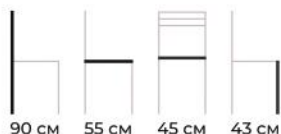

1361 S

15,3 kg - 2 pcs/box

box dimensions:
68 / 46 / 97

1361 B

box dimensions:
65 / 50 / 99

1306 SP

13,5 kg - 2pcs/box

box dimensions:
66 / 46 / 98

1306 B

box dimensions:
56 / 51 / 103

1325 S

14,5 kg - 2pcs/box

box dimensions:
69 / 56 / 99

1325 SN

15,9 kg - 2pcs/box

box dimensions:
69 / 56 / 99

box dimension:
65 / 50 / 99

1321 B

7,1 kg - 1pcs/box

box dimension:
56 / 51 / 103

1370 S

box dimensions:
66 / 46 / 98

1370 B

8,6 kg - 1 pc/box

box dimensions:
56 / 51 / 103

1342 S

kg - 2 pcs/box

box dimension:
65 / 56 / 99

1365 S

16,9 kg - 2 pcs/box

box dimension:
68 / 47 / 99

1371 S