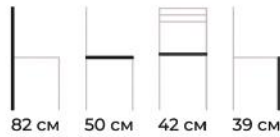

1336 S

10,6 kg - 2 pcs/box

box dimension:
66 / 53 / 96

1338 A

7, kg - 1 pc/box

box dimension:
56 / 56 / 86

1338 B

8,3 kg - 1 pc/box

box dimension:
49 / 51 / 108

1339 S

8,5 kg - 1 pc/box

box dimension:
56 / 58 / 110

1353 S

kg - 1 pc/box

box dimension:
56 / 57 / 81

1334 S

kg - 2 pcs/box

box dimension:
66 / 46 / 58

1334 B

9,5 kg - 1 pc/box

box dimension:
55 / 51 / 115

1334 XLP

14,2 kg - 2 pcs/box

box dimension:
66 / 46 / 98

1334 XLP B

8,9 kg - 1 pc/box

box dimension:
55 / 51 / 115

1334 SP

15,4 kg - 2 pcs/box

box dimension:
68 / 47 / 99

1334 BP

9,5 kg - 1 pc/box