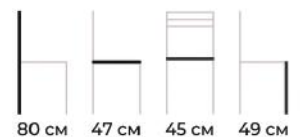

kg - 2 pcs/box

box dimension:
66 / 46 / 98

1341 S

12,6 kg - 2 pcs/box

box dimension:

1327 B

7,4 kg - 1 pc/box

box dimension:
51 / 47 / 113

1341 S

12,2 kg - 2 pcs/box

box dimension:
70 / 51 / 103

1350 S

10 kg - 2 pcs/box

box dimension:
61 / 48 / 94

1310 SP

13,4 kg - 2 pcs/box

box dimension:
61 / 48 / 94

1310 B

8,8 kg - 1 pc/box

box dimension:
51 / 47 / 113

1310 S

11,6 kg - 2 pcs/box

box dimension:
61 / 48 / 94

1322 S