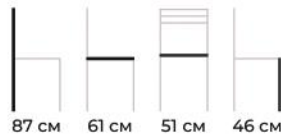

box dimension:
57 / 54 / 101

1337 B

7,6 kg - 1 pc/box

box dimension:
57 / 53 / 107

1337 B

7,6 kg - 1 pc/box

box dimension:
57 / 53 / 107

1337 AT

1330 B

7,2 kg - 1 pc/box

box dimension:

51 / 47 / 113

1327 S

10 kg - 2 pcs/box

box dimension:
66 / 46 / 98

1327 S'

kg - 2 pcs/box

box dimension:
66 / 46 / 98

1341 S

12,6 kg - 2 pcs/box

box dimension:

1327 B

7,4 kg - 1 pc/box

box dimension:
51 / 47 / 113

box dimension:
61 / 48 / 94

1310 B

8,8 kg - 1 pc/box

box dimension:
51 / 47 / 113

1310 S

11,6 kg - 2 pcs/box

box dimension:
61 / 48 / 94

1322 S