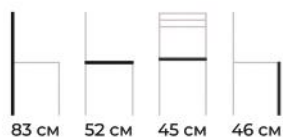

kg - 2 pcs/box

box dimension:
66 / 46 / 98

1341 S

12,6 kg - 2 pcs/box

box dimension:

1327 B

7,4 kg - 1 pc/box

box dimension:
51 / 47 / 113

box dimension:
61 / 48 / 94

1310 B

8,8 kg - 1 pc/box

box dimension:
51 / 47 / 113

1310 S

11,6 kg - 2 pcs/box

box dimension:
61 / 48 / 94

1322 S

kg - 2 pcs/box

box dimension:
54 / 46 / 94

1308 S

12,4 kg - 2 pcs/box

box dimension:
41 / 56 / 103

1308 B

9,8 kg - 1 pc/box

box dimension:
51 / 47 / 113

1313 S - XLP

14,8 kg - 2 pcs/box

box dimension:
66 / 46 / 98

1313 B

11,3 kg - 1 pc/box

box dimension:
55 / 47 / 113

1328 S

15 kg - 2 pcs/box