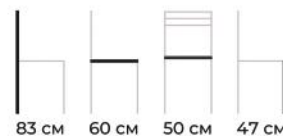

box dimension:
66 / 46 / 98

1379 S

15,2 kg - 2 pcs/box

box dimension:
66 / 46 / 98

1314 S XLP

15 kg - 2 pcs/box

box dimension:
66 / 46 / 98

1366 B

8,7 kg - 1 pc/box

box dimension:
36 / 36 / 84

1386 A

8,5 kg - 1 pc/box

box dimension:
67 / 59 / 91

1390 A

9,5 kg - 1 pc/box

box dimension:
56 / 64 / 96

1387 A

9,4 kg - 1 pc/box

box dimension:
58 / 62 / 88

1387 B

9,6 kg - 1 pc/box

box dimension:

1389 A

10,1 kg - 1 pc/box

box dimension:
56 / 64 / 86

1397 A

10,8 kg - 1 pc/box

box dimension:
53 / 62 / 86

Mebel. Bg

Preferred by Nature - NEPCon OÜ hereby confirms that
the Chain of Custody system of

ET ELIMEX - IVAN RADEVSKI

44 Makedoniya Str.
Troyan, 5600
Bulgaria