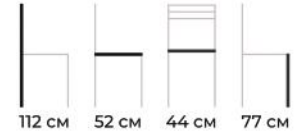

1336 S

10,6 kg - 2 pcs/box

box dimension:
66 / 53 / 96

1338 A

7, kg - 1 pc/box

box dimension:
56 / 56 / 86

1338 B

8,3 kg - 1 pc/box

box dimension:
49 / 51 / 108

1339 S

8,5 kg - 1 pc/box

box dimension:
56 / 58 / 110

1353 S

kg - 1 pc/box

box dimension:
56 / 57 / 81

1334 S

kg - 2 pcs/box

box dimension:
66 / 46 / 58

1334 B

9,5 kg - 1 pc/box

box dimension:
55 / 51 / 115

1334 XLP

14,2 kg - 2 pcs/box

box dimension:
66 / 46 / 98

1334 XLP B

8,9 kg - 1 pc/box

box dimension:
55 / 51 / 115

1334 SP

15,4 kg - 2 pcs/box

box dimension:
68 / 47 / 99

1334 BP

9,5 kg - 1 pc/box