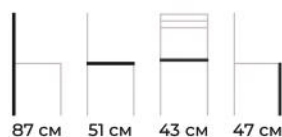

1362 S

15,8 kg - 2 pcs/box

box dimension:
68 / 49 / 103