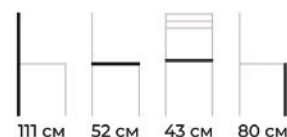

1313 S - XLP

14,8 kg - 2 pcs/box

box dimension:
66 / 46 / 98

1313 B

11,3 kg - 1 pc/box

box dimension:
55 / 47 / 113

1328 S

15 kg - 2 pcs/box

box dimension:
57 / 42 / 102

1328 B

kg - 1 pc/box

box dimension:
51 / 47 / 113

1333 S

14,6 kg - 2 pcs/box

box dimension:
66 / 46 / 98

1369 B

7,4 kg - 1 pc/box

box dimension:
49 / 51 / 87

1301 S

15 kg - 2 pcs/box

box dimension:
66 / 49 / 98

1301 B

9,7 kg - 1 pc/box

box dimension:
51 / 47 / 113

1301 S1

15 kg - 2 pcs/box

box dimension:
66 / 49 / 98

1302S XLP

14 kg - 2 pcs/box

box dimension:
66 / 46 / 98

1302 S

14 kg - 2 pcs/box