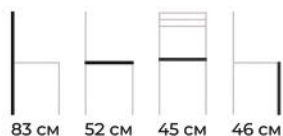

kg - 2 pcs/box

box dimension:
66 / 46 / 98

1341 S

12,6 kg - 2 pcs/box

box dimension:

1327 B

7,4 kg - 1 pc/box

box dimension:
51 / 47 / 113

1341 S

12,2 kg - 2 pcs/box

box dimension:
70 / 51 / 103

1350 S

10 kg - 2 pcs/box

box dimension:
61 / 48 / 94

1310 SP

13,4 kg - 2 pcs/box

box dimension:
61 / 48 / 94

1310 B

8,8 kg - 1 pc/box

box dimension:
51 / 47 / 113

1310 S

11,6 kg - 2 pcs/box

box dimension:
61 / 48 / 94

1322 S