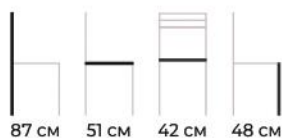

1313 S - XLP

14,8 kg - 2 pcs/box

box dimension:
66 / 46 / 98

1313 B

11,3 kg - 1 pc/box

box dimension:
55 / 47 / 113

1328 S

15 kg - 2 pcs/box

box dimension:
57 / 42 / 102

1328 B

kg - 1 pc/box

box dimension:
51 / 47 / 113

1333 S

14,6 kg - 2 pcs/box

box dimension:
66 / 46 / 98

1369 B

7,4 kg - 1 pc/box

box dimension:
49 / 51 / 87

1301 S

15 kg - 2 pcs/box

box dimension:
66 / 49 / 98

1301 B

9,7 kg - 1 pc/box

box dimension:
51 / 47 / 113

1301 S1

15 kg - 2 pcs/box

box dimension:
66 / 49 / 98

1302S XLP

14 kg - 2 pcs/box

box dimension:
66 / 46 / 98

1302 S

14 kg - 2 pcs/box