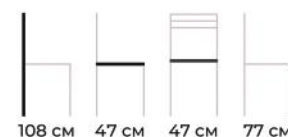

1330 B

7,2 kg - 1 pc/box

box dimension:

51 / 47 / 113