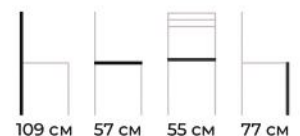

kg - 2 pcs/box

box dimension:
66 / 46 / 58

1334 B

9,5 kg - 1 pc/box

box dimension:
55 / 51 / 115

1334 XLP

14,2 kg - 2 pcs/box

box dimension:
66 / 46 / 98

box dimension:
57 / 54 / 101

1337 B

7,6 kg - 1 pc/box

box dimension:
57 / 53 / 107

1337 B

7,6 kg - 1 pc/box

box dimension:
57 / 53 / 107

1337 AT

10,8 kg - 2 pcs/box

box dimension:
57 / 54 / 95

1337 BT

7,6 kg - 1 pc/box

box dimension:
57 / 53 / 107

1320 S'

10,6 kg - 2 pcs/box

box dimension:

1319 S

9,8 kg - 2 pcs/box

box dimension:

61 / 48 / 94

1320 S1

10,4 kg - 2 pcs/box

box dimension:

61 / 48 / 94