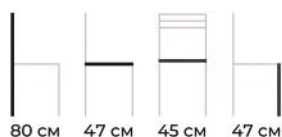

box dimension:
57 / 54 / 101

1337 B

7,6 kg - 1 pc/box

box dimension:
57 / 53 / 107

1337 B

7,6 kg - 1 pc/box

box dimension:
57 / 53 / 107

1337 AT

10,8 kg - 2 pcs/box

box dimension:
57 / 54 / 95

1337 BT

7,6 kg - 1 pc/box

box dimension:
57 / 53 / 107

1320 S'

10,6 kg - 2 pcs/box

box dimension:

1319 S

9,8 kg - 2 pcs/box

box dimension:

61 / 48 / 94

1320 S1

10,4 kg - 2 pcs/box

box dimension:

61 / 48 / 94

1320 B

7,5 kg - 1 pc/box

box dimension:

51 / 47 / 113

1330 S

10 kg - 2 pcs/box

box dimension:

61 / 48 / 94