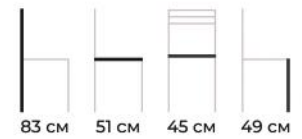

box dimension:
66 / 46 / 98

1304 B

10 kg - 1 pc/box

box dimension:
51 / 47 / 113

1305 S

14,2 kg - 2 pcs/box

box dimension:
66 / 46 / 98

1305 A

1364 S1

16,2 kg - 2 pcs/box

box dimension:
77 / 53 / 106

1367 S

kg - 2 pcs/box

box dimension:

1303 S XLP

14,8 kg - 2 pcs/box

box dimension:
66 / 46 / 98

1379 S

15,2 kg - 2 pcs/box

box dimension:
66 / 46 / 98

1314 S XLP

15 kg - 2 pcs/box

box dimension:
66 / 46 / 98

1366 B