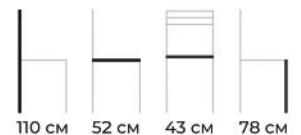

1307 B

9,7 kg - 1 pc/box

box dimension:
56 / 51 / 116