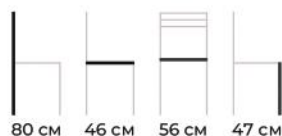

10,2 kg - 2 pcs/box

box dimension:
66 / 46 / 98

1344 S'

kg - 2 pcs/box

box dimension:

1329 B

5,5 kg - 1 pcs/box

box dimension:
41 / 41 / 83

1329 BS

kg - 2 pcs/box

box dimension:
39 / 39 / 64

1337 A

10,8 kg - 2 pcs/box

box dimension:
57 / 54 / 96

1337 AP

12,6 kg - 2 pcs/box

box dimension:
57 / 54 / 101

1337 B

7,6 kg - 1 pc/box

box dimension:
57 / 53 / 107

1337 B

7,6 kg - 1 pc/box

box dimension:
57 / 53 / 107

1337 AT

10,8 kg - 2 pcs/box

box dimension:
57 / 54 / 95

1337 BT

7,6 kg - 1 pc/box

box dimension:
57 / 53 / 107

1320 S'

10,6 kg - 2 pcs/box

box dimension: