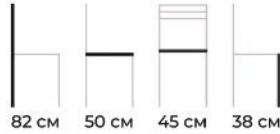

box dimension:

1332 B

8,6 kg - 1 pc/box

box dimension:
56 / 51 / 103

1318 S

14,1 kg - 2 pcs/box

box dimension:
66 / 46 / 98

1324 S

1336 S

10,6 kg - 2 pcs/box

box dimension:
66 / 53 / 96

1338 A

7, kg - 1 pc/box

box dimension:
56 / 56 / 86

1338 B

8,3 kg - 1 pc/box

box dimension:
49 / 51 / 108

1339 S

8,5 kg - 1 pc/box

box dimension:
56 / 58 / 110

1353 S

kg - 1 pc/box

box dimension:
56 / 57 / 81

1334 S

kg - 2 pcs/box

box dimension:
66 / 46 / 58

1334 B

9,5 kg - 1 pc/box

box dimension:
55 / 51 / 115

1334 XLP

14,2 kg - 2 pcs/box

box dimension:
66 / 46 / 98