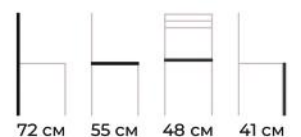

box dimension:
66 / 46 / 98

1302 B

10,1 kg - 1 pc/box

box dimension:
51 / 47 / 113

1315 S

14,6 kg - 2 pcs/box

box dimension:
66 / 46 / 98

1315 A

9,1 kg - 1 pc/box

box dimension:
56 / 52 / 87

1312 S

kg - 2 pcs/box

box dimension:
66 / 46 / 98

1352 S

16,2 kg - 2 pcs/box

box dimension:
66 / 49 / 98

1362 S

15,8 kg - 2 pcs/box

box dimension:
68 / 49 / 103

1340 S

13,8 kg - 1 pc/box

box dimension:
57 / 63 / 72

1304 S

kg - 2 pcs/box

box dimension:
66 / 46 / 98

1304 B

10 kg - 1 pc/box

box dimension:
51 / 47 / 113

1305 S

14,2 kg - 2 pcs/box

box dimension:
66 / 46 / 98

1305 A