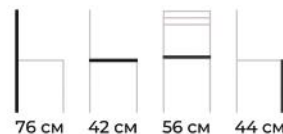

1306 B

box dimensions:
56 / 51 / 103

1325 S

14,5 kg - 2pcs/box

box dimensions:
69 / 56 / 99

1325 SN

15,9 kg - 2pcs/box

box dimensions:
69 / 56 / 99

1321 S

13,5 kg - 2pcs/box

box dimensions:
65 / 50 / 99

1321 SX

13,7 kg - 2 pcs/box

box dimensions:
65 / 50 / 99

1321 SP

15,3 kg - 2pcs/box

box dimension:
65 / 50 / 99

1321 B

7,1 kg - 1pcs/box

box dimension:
56 / 51 / 103

1370 S

box dimensions:
66 / 46 / 98

1370 B

8,6 kg - 1 pc/box

box dimensions:
56 / 51 / 103

1342 S

kg - 2 pcs/box

box dimension:
65 / 56 / 99

1365 S

16,9 kg - 2 pcs/box

box dimension:
68 / 47 / 99

1371 S