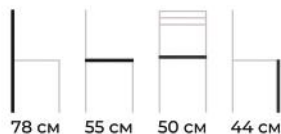

1306 B

box dimensions:
56 / 51 / 103

1325 S

14,5 kg - 2pcs/box

box dimensions:
69 / 56 / 99

1325 SN

15,9 kg - 2pcs/box

box dimensions:
69 / 56 / 99

1321 S

13,5 kg - 2pcs/box

box dimensions:
65 / 50 / 99

1321 SX

13,7 kg - 2 pcs/box

box dimensions:
65 / 50 / 99

1321 SP

15,3 kg - 2pcs/box

box dimension:
65 / 50 / 99

1321 B

7,1 kg - 1pcs/box

box dimension:
56 / 51 / 103

1370 S

box dimensions:
66 / 46 / 98

1370 B

8,6 kg - 1 pc/box

box dimensions:
56 / 51 / 103

1342 S

kg - 2 pcs/box

box dimension:
65 / 56 / 99

1365 S

16,9 kg - 2 pcs/box

box dimension:
68 / 47 / 99

1371 S