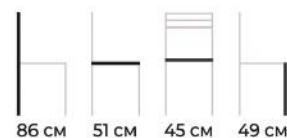

box dimension:
57 / 42 / 102

1328 B

kg - 1 pc/box

box dimension:
51 / 47 / 113

1333 S

14,6 kg - 2 pcs/box

box dimension:
66 / 46 / 98

1369 B

7,4 kg - 1 pc/box

box dimension:
49 / 51 / 87

1301 S

15 kg - 2 pcs/box

box dimension:
66 / 49 / 98

1301 B

9,7 kg - 1 pc/box

box dimension:
51 / 47 / 113

1301 S1

15 kg - 2 pcs/box

box dimension:
66 / 49 / 98

1302S XLP

14 kg - 2 pcs/box

box dimension:
66 / 46 / 98

1302 S

14 kg - 2 pcs/box

box dimension:
66 / 46 / 98

1302 B

10,1 kg - 1 pc/box

box dimension:
51 / 47 / 113

1315 S

14,6 kg - 2 pcs/box

box dimension:
66 / 46 / 98

1315 A