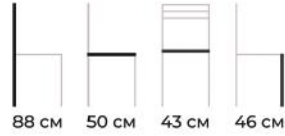

kg - 2 pcs/box

box dimension:
66 / 46 / 58

1334 B

9,5 kg - 1 pc/box

box dimension:
55 / 51 / 115

1334 XLP

14,2 kg - 2 pcs/box

box dimension:
66 / 46 / 98

1334 XLP B

8,9 kg - 1 pc/box

box dimension:
55 / 51 / 115

1334 SP

15,4 kg - 2 pcs/box

box dimension:
68 / 47 / 99

1334 BP

9,5 kg - 1 pc/box

box dimension:
55 / 51 / 115

1344 ST

9,4 kg - 2 pcs/box

box dimension:
61 / 48 / 94

1345 SP

12,8 kg - 2 pcs/box

box dimension:

1344 SP

10,2 kg - 2 pcs/box

box dimension:
66 / 46 / 98

1344 S'

kg - 2 pcs/box

box dimension:

1329 B

5,5 kg - 1 pcs/box

box dimension:
41 / 41 / 83