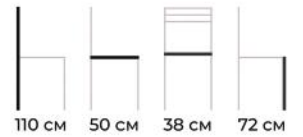

box dimension:
61 / 48 / 94

1310 B

8,8 kg - 1 pc/box

box dimension:
51 / 47 / 113

1310 S

11,6 kg - 2 pcs/box

box dimension:
61 / 48 / 94

1322 S

kg - 2 pcs/box

box dimension:
54 / 46 / 94

1308 S

12,4 kg - 2 pcs/box

box dimension:
41 / 56 / 103

1308 B

9,8 kg - 1 pc/box

box dimension:
51 / 47 / 113

1313 S - XLP

14,8 kg - 2 pcs/box

box dimension:
66 / 46 / 98

1313 B

11,3 kg - 1 pc/box

box dimension:
55 / 47 / 113

1328 S

15 kg - 2 pcs/box

box dimension:
57 / 42 / 102

1328 B

kg - 1 pc/box

box dimension:
51 / 47 / 113

1333 S

14,6 kg - 2 pcs/box

box dimension:
66 / 46 / 98

1369 B