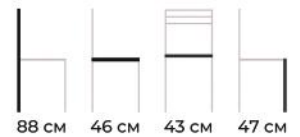

box dimension:
65 / 50 / 99

1321 B

7,1 kg - 1pcs/box

box dimension:
56 / 51 / 103

1370 S

box dimensions:
66 / 46 / 98

1370 B

8,6 kg - 1 pc/box

box dimensions:
56 / 51 / 103

1342 S

kg - 2 pcs/box

box dimension:
65 / 56 / 99

1365 S

16,9 kg - 2 pcs/box

box dimension:
68 / 47 / 99

1371 S

box dimension:

1332 B

8,6 kg - 1 pc/box

box dimension:
56 / 51 / 103

1318 S

14,1 kg - 2 pcs/box

box dimension:
66 / 46 / 98

1324 S

kg - 2 pcs/box

box dimension:
66 / 51 / 100

1358 S

13,7 kg - 2 pcs/box

box dimension:
65 / 50 / 92

1338 S

12,5 kg - 2 pcs/box

box dimension:
66 / 53 / 96