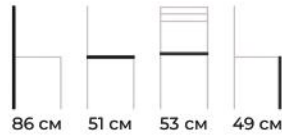

1301 S1

15 kg - 2 pcs/box

box dimension:
66 / 49 / 98

1302S XLP

14 kg - 2 pcs/box

box dimension:
66 / 46 / 98

1302 S

14 kg - 2 pcs/box

box dimension:
66 / 46 / 98

1302 B

10,1 kg - 1 pc/box

box dimension:
51 / 47 / 113

1315 S

14,6 kg - 2 pcs/box

box dimension:
66 / 46 / 98

1315 A

9,1 kg - 1 pc/box

box dimension:
56 / 52 / 87

1312 S

kg - 2 pcs/box

box dimension:
66 / 46 / 98

1352 S

16,2 kg - 2 pcs/box

box dimension:
66 / 49 / 98