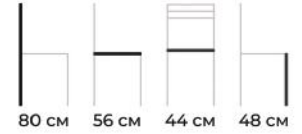

1306 B

box dimensions:
56 / 51 / 103

1325 S

14,5 kg - 2pcs/box

box dimensions:
69 / 56 / 99

1325 SN

15,9 kg - 2pcs/box

box dimensions:
69 / 56 / 99

1321 S

13,5 kg - 2pcs/box

box dimensions:
65 / 50 / 99

1321 SX

13,7 kg - 2 pcs/box

box dimensions:
65 / 50 / 99

1321 SP

15,3 kg - 2pcs/box

box dimension:
65 / 50 / 99

1321 B

7,1 kg - 1pcs/box

box dimension:
56 / 51 / 103

1370 S

box dimensions:
66 / 46 / 98

1370 B

8,6 kg - 1 pc/box

box dimensions:
56 / 51 / 103

1342 S

kg - 2 pcs/box

box dimension:
65 / 56 / 99

1365 S

16,9 kg - 2 pcs/box

box dimension:
68 / 47 / 99

1371 S