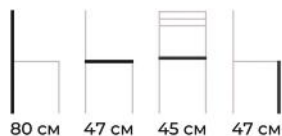

10,2 kg - 2 pcs/box

box dimension:
66 / 46 / 98

1344 S'

kg - 2 pcs/box

box dimension:

1329 B

5,5 kg - 1 pcs/box

box dimension:
41 / 41 / 83

box dimension:
57 / 54 / 101

1337 B

7,6 kg - 1 pc/box

box dimension:
57 / 53 / 107

1337 B

7,6 kg - 1 pc/box

box dimension:
57 / 53 / 107

1337 AT

10,8 kg - 2 pcs/box

box dimension:
57 / 54 / 95

1337 BT

7,6 kg - 1 pc/box

box dimension:
57 / 53 / 107

1320 S'

10,6 kg - 2 pcs/box

box dimension:

1319 S

9,8 kg - 2 pcs/box

box dimension:

61 / 48 / 94

1320 S1

10,4 kg - 2 pcs/box

box dimension:

61 / 48 / 94