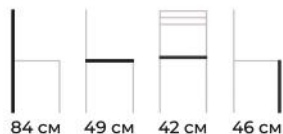

box dimension:

1332 B

8,6 kg - 1 pc/box

box dimension:
56 / 51 / 103

1318 S

14,1 kg - 2 pcs/box

box dimension:
66 / 46 / 98

1324 S

kg - 2 pcs/box

box dimension:
66 / 51 / 100

1358 S

13,7 kg - 2 pcs/box

box dimension:
65 / 50 / 92

1338 S

12,5 kg - 2 pcs/box

box dimension:
66 / 53 / 96

1336 S

10,6 kg - 2 pcs/box

box dimension:
66 / 53 / 96

1338 A

7, kg - 1 pc/box

box dimension:
56 / 56 / 86

1338 B

8,3 kg - 1 pc/box

box dimension:
49 / 51 / 108

1339 S

8,5 kg - 1 pc/box

box dimension:
56 / 58 / 110

1353 S

kg - 1 pc/box

box dimension:
56 / 57 / 81

1334 S