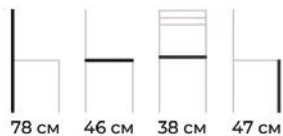

box dimension:
61 / 48 / 94

1310 B

8,8 kg - 1 pc/box

box dimension:
51 / 47 / 113

1310 S

11,6 kg - 2 pcs/box

box dimension:
61 / 48 / 94

1322 S

kg - 2 pcs/box

box dimension:
54 / 46 / 94

1308 S

12,4 kg - 2 pcs/box

box dimension:
41 / 56 / 103

1308 B

9,8 kg - 1 pc/box

box dimension:
51 / 47 / 113

1313 S - XLP

14,8 kg - 2 pcs/box

box dimension:
66 / 46 / 98

1313 B

11,3 kg - 1 pc/box

box dimension:
55 / 47 / 113

1328 S

15 kg - 2 pcs/box

box dimension:
57 / 42 / 102

1328 B

kg - 1 pc/box

box dimension:
51 / 47 / 113

1333 S

14,6 kg - 2 pcs/box

box dimension:
66 / 46 / 98

1369 B