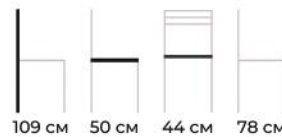

box dimensions:
56 / 51 / 103

1342 S

kg - 2 pcs/box

box dimension:
65 / 56 / 99

1365 S

16,9 kg - 2 pcs/box

box dimension:
68 / 47 / 99

1371 S

13,9 kg - 2 pcs/box

box dimension:
66 / 46 / 98

1371 B

10,1 kg - 1 pc/box

box dimension:
56 / 51 / 116

1307 S

15,9 kg - 2 pcs/box

box dimension:
66 / 46 / 98

1307 B

9,7 kg - 1 pc/box

box dimension:
56 / 51 / 116

1332 S

16,2 kg - 2 pcs/box

box dimension:
66 / 49 / 103

1332 A

10 kg - 1 pc/box

box dimension:

1332 B

8,6 kg - 1 pc/box

box dimension:
56 / 51 / 103

1318 S

14,1 kg - 2 pcs/box

box dimension:
66 / 46 / 98

1324 S