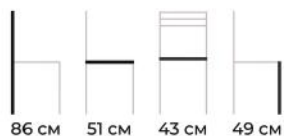

box dimension:
66 / 46 / 98

1302 B

10,1 kg - 1 pc/box

box dimension:
51 / 47 / 113

1315 S

14,6 kg - 2 pcs/box

box dimension:
66 / 46 / 98

1315 A

9,1 kg - 1 pc/box

box dimension:
56 / 52 / 87

1312 S

kg - 2 pcs/box

box dimension:
66 / 46 / 98

1352 S

16,2 kg - 2 pcs/box

box dimension:
66 / 49 / 98

1362 S

15,8 kg - 2 pcs/box

box dimension:
68 / 49 / 103

1340 S

13,8 kg - 1 pc/box

box dimension:
57 / 63 / 72

1304 S

kg - 2 pcs/box

box dimension:
66 / 46 / 98

1304 B

10 kg - 1 pc/box

box dimension:
51 / 47 / 113

1305 S

14,2 kg - 2 pcs/box

box dimension:
66 / 46 / 98

1305 A