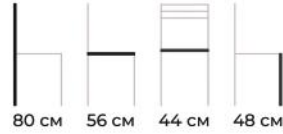

1306 B

box dimensions:
56 / 51 / 103

1325 S

14,5 kg - 2pcs/box

box dimensions:
69 / 56 / 99

1325 SN

15,9 kg - 2pcs/box

box dimensions:
69 / 56 / 99

1321 S

13,5 kg - 2pcs/box

box dimensions:
65 / 50 / 99

1321 SX

13,7 kg - 2 pcs/box

box dimensions:
65 / 50 / 99

1321 SP

15,3 kg - 2pcs/box

box dimension:
65 / 50 / 99

1321 B

7,1 kg - 1pcs/box

box dimension:
56 / 51 / 103

1370 S

box dimensions:
66 / 46 / 98

1370 B

8,6 kg - 1 pc/box

box dimensions:
56 / 51 / 103

1342 S

kg - 2 pcs/box

box dimension:
65 / 56 / 99

1365 S

16,9 kg - 2 pcs/box

box dimension:
68 / 47 / 99

1371 S