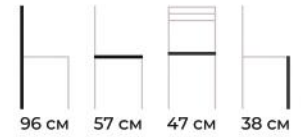

box dimension:
66 / 46 / 98

1304 B

10 kg - 1 pc/box

box dimension:
51 / 47 / 113

1305 S

14,2 kg - 2 pcs/box

box dimension:
66 / 46 / 98

1305 A

1364 S1

16,2 kg - 2 pcs/box

box dimension:
77 / 53 / 106

1367 S

kg - 2 pcs/box

box dimension:

1303 S XLP

14,8 kg - 2 pcs/box

box dimension:
66 / 46 / 98

1379 S

15,2 kg - 2 pcs/box

box dimension:
66 / 46 / 98

1314 S XLP

15 kg - 2 pcs/box

box dimension:
66 / 46 / 98

1366 B