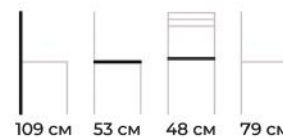

box dimension:
66 / 46 / 98

1379 S

15,2 kg - 2 pcs/box

box dimension:
66 / 46 / 98

1314 S XLP

15 kg - 2 pcs/box

box dimension:
66 / 46 / 98

1366 B

1387 A

9,4 kg - 1 pc/box

box dimension:
58 / 62 / 88

1387 B

9,6 kg - 1 pc/box

box dimension:

1389 A

10,1 kg - 1 pc/box

box dimension:
56 / 64 / 86

1397 A

10,8 kg - 1 pc/box

box dimension:
53 / 62 / 86

Mebel. Bg

Preferred by Nature - NEPCon OÜ hereby confirms that
the Chain of Custody system of

ET ELIMEX - IVAN RADEVSKI

44 Makedoniya Str.
Troyan, 5600
Bulgaria