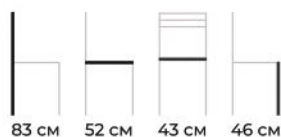

1361 S

15,3 kg - 2 pcs/box

box dimensions:
68 / 46 / 97

1361 B

box dimensions:
65 / 50 / 99

1306 SP

13,5 kg - 2pcs/box

box dimensions:
66 / 46 / 98

1306 B

box dimensions:
56 / 51 / 103

1325 S

14,5 kg - 2pcs/box

box dimensions:
69 / 56 / 99

1325 SN

15,9 kg - 2pcs/box

box dimensions:
69 / 56 / 99

box dimension:
65 / 50 / 99

1321 B

7,1 kg - 1pcs/box

box dimension:
56 / 51 / 103

1370 S

box dimensions:
66 / 46 / 98

1370 B

8,6 kg - 1 pc/box

box dimensions:
56 / 51 / 103

1342 S

kg - 2 pcs/box

box dimension:
65 / 56 / 99

1365 S

16,9 kg - 2 pcs/box

box dimension:
68 / 47 / 99

1371 S