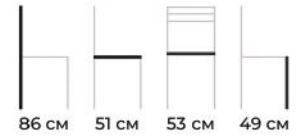

7,4 kg - 1 pc/box

box dimension:
49 / 51 / 87

1301 S

15 kg - 2 pcs/box

box dimension:
66 / 49 / 98

1301 B

9,7 kg - 1 pc/box

box dimension:
51 / 47 / 113

1301 S1

15 kg - 2 pcs/box

box dimension:
66 / 49 / 98

1302S XLP

14 kg - 2 pcs/box

box dimension:
66 / 46 / 98

1302 S

14 kg - 2 pcs/box

box dimension:
66 / 46 / 98

1302 B

10,1 kg - 1 pc/box

box dimension:
51 / 47 / 113

1315 S

14,6 kg - 2 pcs/box

box dimension:
66 / 46 / 98

1315 A

9,1 kg - 1 pc/box

box dimension:
56 / 52 / 87

1312 S

kg - 2 pcs/box

box dimension:
66 / 46 / 98

1352 S

16,2 kg - 2 pcs/box

box dimension:
66 / 49 / 98