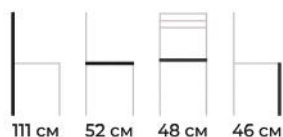

kg - 2 pcs/box

box dimension:
66 / 51 / 100

1358 S

13,7 kg - 2 pcs/box

box dimension:
65 / 50 / 92

1338 S

12,5 kg - 2 pcs/box

box dimension:
66 / 53 / 96

1336 S

10,6 kg - 2 pcs/box

box dimension:
66 / 53 / 96

1338 A

7, kg - 1 pc/box

box dimension:
56 / 56 / 86

1338 B

8,3 kg - 1 pc/box

box dimension:
49 / 51 / 108

1339 S

8,5 kg - 1 pc/box

box dimension:
56 / 58 / 110

1353 S

kg - 1 pc/box

box dimension:
56 / 57 / 81

1334 S

kg - 2 pcs/box

box dimension:
66 / 46 / 58

1334 B

9,5 kg - 1 pc/box

box dimension:
55 / 51 / 115

1334 XLP

14,2 kg - 2 pcs/box

box dimension:
66 / 46 / 98