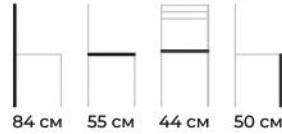

box dimensions:
56 / 51 / 103

1342 S

kg - 2 pcs/box

box dimension:
65 / 56 / 99

1365 S

16,9 kg - 2 pcs/box

box dimension:
68 / 47 / 99

1371 S

13,9 kg - 2 pcs/box

box dimension:
66 / 46 / 98

1371 B

10,1 kg - 1 pc/box

box dimension:
56 / 51 / 116

1307 S

15,9 kg - 2 pcs/box

box dimension:
66 / 46 / 98

1307 B

9,7 kg - 1 pc/box

box dimension:
56 / 51 / 116

1332 S

16,2 kg - 2 pcs/box

box dimension:
66 / 49 / 103

1332 A

10 kg - 1 pc/box

box dimension:

1332 B

8,6 kg - 1 pc/box

box dimension:
56 / 51 / 103

1318 S

14,1 kg - 2 pcs/box

box dimension:
66 / 46 / 98

1324 S