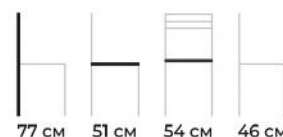

box dimension:

1332 B

8,6 kg - 1 pc/box

box dimension:
56 / 51 / 103

1318 S

14,1 kg - 2 pcs/box

box dimension:
66 / 46 / 98

1324 S

1336 S

10,6 kg - 2 pcs/box

box dimension:
66 / 53 / 96

1338 A

7, kg - 1 pc/box

box dimension:
56 / 56 / 86

1338 B

8,3 kg - 1 pc/box

box dimension:
49 / 51 / 108

1339 S

8,5 kg - 1 pc/box

box dimension:
56 / 58 / 110

1353 S

kg - 1 pc/box

box dimension:
56 / 57 / 81

1334 S

kg - 2 pcs/box

box dimension:
66 / 46 / 58

1334 B

9,5 kg - 1 pc/box

box dimension:
55 / 51 / 115

1334 XLP

14,2 kg - 2 pcs/box

box dimension:
66 / 46 / 98