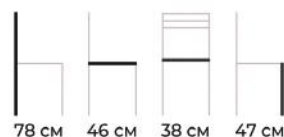

1364 S1

16,2 kg - 2 pcs/box

box dimension:
77 / 53 / 106

1367 S

kg - 2 pcs/box

box dimension:

1303 S XLP

14,8 kg - 2 pcs/box

box dimension:
66 / 46 / 98

1379 S

15,2 kg - 2 pcs/box

box dimension:
66 / 46 / 98

1314 S XLP

15 kg - 2 pcs/box

box dimension:
66 / 46 / 98

1366 B

8,7 kg - 1 pc/box

box dimension:
36 / 36 / 84

1386 A

8,5 kg - 1 pc/box

box dimension:
67 / 59 / 91

1390 A

9,5 kg - 1 pc/box

box dimension:
56 / 64 / 96