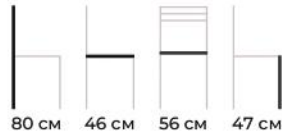

kg - 2 pcs/box

box dimension:
66 / 46 / 58

1334 B

9,5 kg - 1 pc/box

box dimension:
55 / 51 / 115

1334 XLP

14,2 kg - 2 pcs/box

box dimension:
66 / 46 / 98

10,2 kg - 2 pcs/box

box dimension:
66 / 46 / 98

1344 S'

kg - 2 pcs/box

box dimension:

1329 B

5,5 kg - 1 pcs/box

box dimension:
41 / 41 / 83

1329 BS

kg - 2 pcs/box

box dimension:
39 / 39 / 64

1337 A

10,8 kg - 2 pcs/box

box dimension:
57 / 54 / 96

1337 AP

12,6 kg - 2 pcs/box

box dimension:
57 / 54 / 101

1337 B

7,6 kg - 1 pc/box

box dimension:
57 / 53 / 107

1337 B

7,6 kg - 1 pc/box

box dimension:
57 / 53 / 107

1337 AT