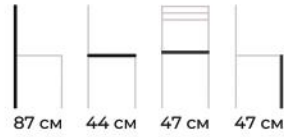

box dimension:
65 / 50 / 99

1321 B

7,1 kg - 1pcs/box

box dimension:
56 / 51 / 103

1370 S

box dimensions:
66 / 46 / 98

1370 B

8,6 kg - 1 pc/box

box dimensions:
56 / 51 / 103

1342 S

kg - 2 pcs/box

box dimension:
65 / 56 / 99

1365 S

16,9 kg - 2 pcs/box

box dimension:
68 / 47 / 99

1371 S

13,9 kg - 2 pcs/box

box dimension:
66 / 46 / 98

1371 B

10,1 kg - 1 pc/box

box dimension:
56 / 51 / 116

1307 S

15,9 kg - 2 pcs/box

box dimension:
66 / 46 / 98

box dimension:

1332 B

8,6 kg - 1 pc/box

box dimension:
56 / 51 / 103

1318 S

14,1 kg - 2 pcs/box

box dimension:
66 / 46 / 98

1324 S