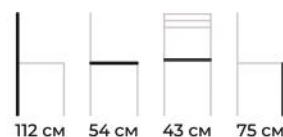

1361 S

15,3 kg - 2 pcs/box

box dimensions:
68 / 46 / 97

1361 B

box dimensions:
65 / 50 / 99

1306 SP

13,5 kg - 2pcs/box

box dimensions:
66 / 46 / 98

1306 B

box dimensions:
56 / 51 / 103

1325 S

14,5 kg - 2pcs/box

box dimensions:
69 / 56 / 99

1325 SN

15,9 kg - 2pcs/box

box dimensions:
69 / 56 / 99

box dimension:
65 / 50 / 99

1321 B

7,1 kg - 1pcs/box

box dimension:
56 / 51 / 103

1370 S

box dimensions:
66 / 46 / 98

1370 B

8,6 kg - 1 pc/box

box dimensions:
56 / 51 / 103

1342 S

kg - 2 pcs/box

box dimension:
65 / 56 / 99

1365 S

16,9 kg - 2 pcs/box

box dimension:
68 / 47 / 99

1371 S