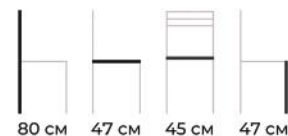

10,2 kg - 2 pcs/box

box dimension:
66 / 46 / 98

1344 S'

kg - 2 pcs/box

box dimension:

1329 B

5,5 kg - 1 pcs/box

box dimension:
41 / 41 / 83

box dimension:
57 / 54 / 101

1337 B

7,6 kg - 1 pc/box

box dimension:
57 / 53 / 107

1337 B

7,6 kg - 1 pc/box

box dimension:
57 / 53 / 107

1337 AT

10,8 kg - 2 pcs/box

box dimension:
57 / 54 / 95

1337 BT

7,6 kg - 1 pc/box

box dimension:
57 / 53 / 107

1320 S'

10,6 kg - 2 pcs/box

box dimension:

1319 S

9,8 kg - 2 pcs/box

box dimension:

61 / 48 / 94

1320 S1

10,4 kg - 2 pcs/box

box dimension:

61 / 48 / 94