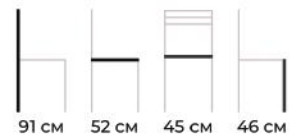

1301 S1

15 kg - 2 pcs/box

box dimension:
66 / 49 / 98

1302S XLP

14 kg - 2 pcs/box

box dimension:
66 / 46 / 98

1302 S

14 kg - 2 pcs/box

box dimension:
66 / 46 / 98

1302 B

10,1 kg - 1 pc/box

box dimension:
51 / 47 / 113

1315 S

14,6 kg - 2 pcs/box

box dimension:
66 / 46 / 98

1315 A

9,1 kg - 1 pc/box

box dimension:
56 / 52 / 87

1312 S

kg - 2 pcs/box

box dimension:
66 / 46 / 98

1352 S

16,2 kg - 2 pcs/box

box dimension:
66 / 49 / 98