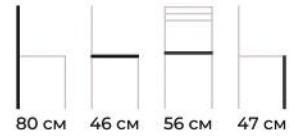

kg - 2 pcs/box

box dimension:
66 / 46 / 58

1334 B

9,5 kg - 1 pc/box

box dimension:
55 / 51 / 115

1334 XLP

14,2 kg - 2 pcs/box

box dimension:
66 / 46 / 98

10,2 kg - 2 pcs/box

box dimension:
66 / 46 / 98

1344 S'

kg - 2 pcs/box

box dimension:

1329 B

5,5 kg - 1 pcs/box

box dimension:
41 / 41 / 83

1329 BS

kg - 2 pcs/box

box dimension:
39 / 39 / 64

1337 A

10,8 kg - 2 pcs/box

box dimension:
57 / 54 / 96

1337 AP

12,6 kg - 2 pcs/box

box dimension:
57 / 54 / 101

1337 B

7,6 kg - 1 pc/box

box dimension:
57 / 53 / 107

1337 B

7,6 kg - 1 pc/box

box dimension:
57 / 53 / 107

1337 AT