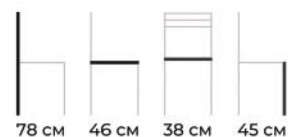

kg - 2 pcs/box

box dimension:
66 / 46 / 98

1341 S

12,6 kg - 2 pcs/box

box dimension:

1327 B

7,4 kg - 1 pc/box

box dimension:
51 / 47 / 113

box dimension:
61 / 48 / 94

1310 B

8,8 kg - 1 pc/box

box dimension:
51 / 47 / 113

1310 S

11,6 kg - 2 pcs/box

box dimension:
61 / 48 / 94

1322 S

kg - 2 pcs/box

box dimension:
54 / 46 / 94

1308 S

12,4 kg - 2 pcs/box

box dimension:
41 / 56 / 103

1308 B

9,8 kg - 1 pc/box

box dimension:
51 / 47 / 113

1313 S - XLP

14,8 kg - 2 pcs/box

box dimension:
66 / 46 / 98

1313 B

11,3 kg - 1 pc/box

box dimension:
55 / 47 / 113

1328 S

15 kg - 2 pcs/box