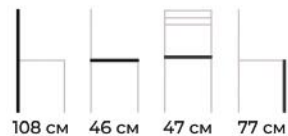

box dimension:
61 / 48 / 94

1310 B

8,8 kg - 1 pc/box

box dimension:
51 / 47 / 113

1310 S

11,6 kg - 2 pcs/box

box dimension:
61 / 48 / 94

1322 S

kg - 2 pcs/box

box dimension:
54 / 46 / 94

1308 S

12,4 kg - 2 pcs/box

box dimension:
41 / 56 / 103

1308 B

9,8 kg - 1 pc/box

box dimension:
51 / 47 / 113

1313 S - XLP

14,8 kg - 2 pcs/box

box dimension:
66 / 46 / 98

1313 B

11,3 kg - 1 pc/box

box dimension:
55 / 47 / 113

1328 S

15 kg - 2 pcs/box

box dimension:
57 / 42 / 102

1328 B

kg - 1 pc/box

box dimension:
51 / 47 / 113

1333 S

14,6 kg - 2 pcs/box

box dimension:
66 / 46 / 98

1369 B