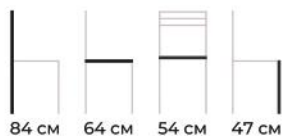

box dimension:
66 / 46 / 98

1379 S

15,2 kg - 2 pcs/box

box dimension:
66 / 46 / 98

1314 S XLP

15 kg - 2 pcs/box

box dimension:
66 / 46 / 98

1366 B

1387 A

9,4 kg - 1 pc/box

box dimension:
58 / 62 / 88

1387 B

9,6 kg - 1 pc/box

box dimension:

1389 A

10,1 kg - 1 pc/box

box dimension:
56 / 64 / 86

1397 A

10,8 kg - 1 pc/box

box dimension:
53 / 62 / 86

Mebel. Bg

Preferred by Nature - NEPCon OÜ hereby confirms that
the Chain of Custody system of

ET ELIMEX - IVAN RADEVSKI

44 Makedoniya Str.
Troyan, 5600
Bulgaria