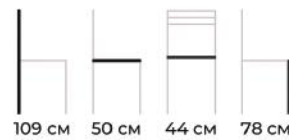

### 1371 B

10,1 kg - 1 pc/box

box dimension:  
56 / 51 / 116

### 1307 S

15,9 kg - 2 pcs/box

box dimension:  
66 / 46 / 98

### 1307 B

9,7 kg - 1 pc/box

box dimension:  
56 / 51 / 116

1332 S

16,2 kg - 2 pcs/box

box dimension:  
66 / 49 / 103

1332 A

10 kg - 1 pc/box

box dimension:

1332 B

8,6 kg - 1 pc/box

box dimension:  
56 / 51 / 103

1318 S

14,1 kg - 2 pcs/box

box dimension:  
66 / 46 / 98

1324 S