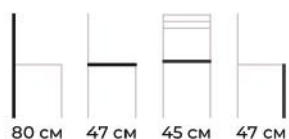

box dimension:  
57 / 54 / 101

1337 B

7,6 kg - 1 pc/box

box dimension:  
57 / 53 / 107

1337 B

7,6 kg - 1 pc/box

box dimension:  
57 / 53 / 107

1337 AT

### 1319 S

9,8 kg - 2 pcs/box

box dimension:

61 / 48 / 94

### 1320 S1

10,4 kg - 2 pcs/box

box dimension:

61 / 48 / 94