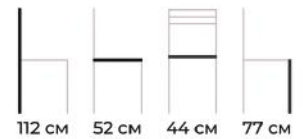

### 1339 S

8,5 kg - 1 pc/box

box dimension:  
56 / 58 / 110

### 1353 S

kg - 1 pc/box

box dimension:  
56 / 57 / 81

1334 S

kg - 2 pcs/box

box dimension:  
66 / 46 / 58

1334 B

9,5 kg - 1 pc/box

box dimension:  
55 / 51 / 115

1334 XLP

14,2 kg - 2 pcs/box

box dimension:  
66 / 46 / 98

1334 XLP B

8,9 kg - 1 pc/box

box dimension:  
55 / 51 / 115

1334 SP

15,4 kg - 2 pcs/box

box dimension:  
68 / 47 / 99

1334 BP

9,5 kg - 1 pc/box

box dimension:  
55 / 51 / 115