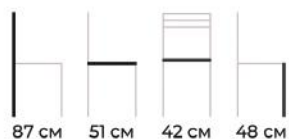

1301 S

15 kg - 2 pcs/box

box dimension:
66 / 49 / 98