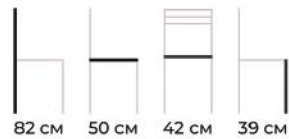

### 1339 S

8,5 kg - 1 pc/box

box dimension:  
56 / 58 / 110

### 1353 S

kg - 1 pc/box

box dimension:  
56 / 57 / 81

1334 S

kg - 2 pcs/box

box dimension:  
66 / 46 / 58

1334 B

9,5 kg - 1 pc/box

box dimension:  
55 / 51 / 115

1334 XLP

14,2 kg - 2 pcs/box

box dimension:  
66 / 46 / 98

1334 XLP B

8,9 kg - 1 pc/box

box dimension:  
55 / 51 / 115

1334 SP