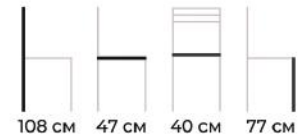

### 1310 SP

13,4 kg - 2 pcs/box

box dimension:  
61 / 48 / 94

### 1310 B

8,8 kg - 1 pc/box

box dimension:  
51 / 47 / 113