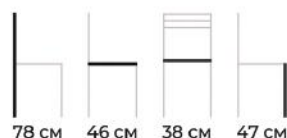

15 kg - 2 pcs/box

box dimension:
66 / 46 / 98

1366 B