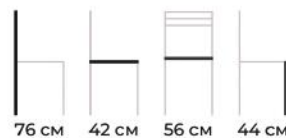

### 1306 B

box dimensions:  
56 / 51 / 103

### 1325 S

14,5 kg - 2pcs/box

box dimensions:  
69 / 56 / 99

### 1325 SN

15,9 kg - 2pcs/box

box dimensions:  
69 / 56 / 99

### 1321 S

13,5 kg - 2pcs/box

box dimensions:  
65 / 50 / 99