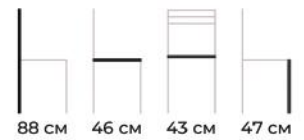

### 1307 B

9,7 kg - 1 pc/box

box dimension:  
56 / 51 / 116

1332 S

16,2 kg - 2 pcs/box

box dimension:  
66 / 49 / 103

1332 A

10 kg - 1 pc/box

box dimension:

1332 B

8,6 kg - 1 pc/box

box dimension:  
56 / 51 / 103

1318 S

14,1 kg - 2 pcs/box

box dimension:  
66 / 46 / 98

1324 S

kg - 2 pcs/box

box dimension:  
66 / 51 / 100

1358 S

13,7 kg - 2 pcs/box

box dimension:  
65 / 50 / 92