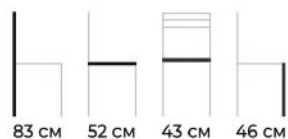

### 1361 S

15,3 kg - 2 pcs/box

box dimensions:  
68 / 46 / 97

### 1361 B

box dimensions:  
65 / 50 / 99

### 1306 SP

13,5 kg - 2pcs/box

box dimensions:  
66 / 46 / 98

### 1306 B

box dimensions:  
56 / 51 / 103