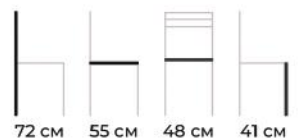

1340 S

13,8 kg - 1 pc/box

box dimension:
57 / 63 / 72