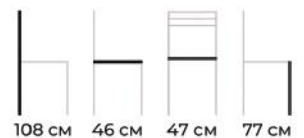

### 1322 S

kg - 2 pcs/box

box dimension:  
54 / 46 / 94

### 1308 S

12,4 kg - 2 pcs/box

box dimension:  
41 / 56 / 103

### 1308 B

9,8 kg - 1 pc/box

box dimension:  
51 / 47 / 113

1313 S - XLP

14,8 kg - 2 pcs/box

box dimension:  
66 / 46 / 98

1313 B

11,3 kg - 1 pc/box