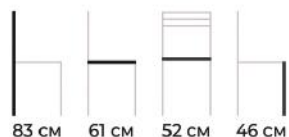

1386 A

8,5 kg - 1 pc/box

box dimension:
67 / 59 / 91