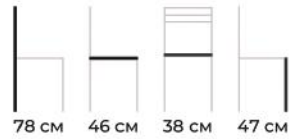

### 1308 B

9,8 kg - 1 pc/box

box dimension:  
51 / 47 / 113

1313 S - XLP

14,8 kg - 2 pcs/box

box dimension:  
66 / 46 / 98

1313 B

11,3 kg - 1 pc/box

box dimension:  
55 / 47 / 113

1328 S

15 kg - 2 pcs/box

box dimension:  
57 / 42 / 102

1328 B

kg - 1 pc/box

box dimension:  
51 / 47 / 113

1333 S