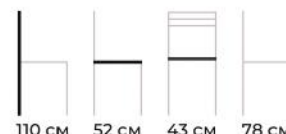

### 1371 B

10,1 kg - 1 pc/box

box dimension:  
56 / 51 / 116

### 1307 S

15,9 kg - 2 pcs/box

box dimension:  
66 / 46 / 98

### 1307 B

9,7 kg - 1 pc/box

box dimension:  
56 / 51 / 116

1332 S

16,2 kg - 2 pcs/box

box dimension:  
66 / 49 / 103

1332 A

10 kg - 1 pc/box

box dimension:

1332 B

8,6 kg - 1 pc/box

box dimension:  
56 / 51 / 103

1318 S

14,1 kg - 2 pcs/box

box dimension:  
66 / 46 / 98

1324 S