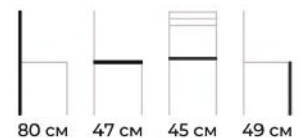

kg - 2 pcs/box

box dimension:  
66 / 46 / 98

1341 S

12,6 kg - 2 pcs/box

box dimension:

1327 B

7,4 kg - 1 pc/box

box dimension:  
51 / 47 / 113

1341 S

12,2 kg - 2 pcs/box

box dimension:  
70 / 51 / 103

1350 S

10 kg - 2 pcs/box

box dimension:  
61 / 48 / 94