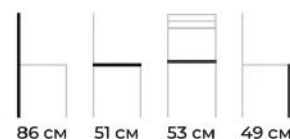

1305 A

9 kg - 1 pc/box

box dimension:
56 / 52 / 87