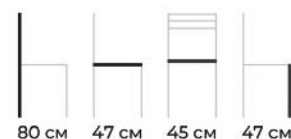

box dimension:  
57 / 54 / 101

1337 B

7,6 kg - 1 pc/box

box dimension:  
57 / 53 / 107

1337 B

7,6 kg - 1 pc/box

box dimension:  
57 / 53 / 107

1337 AT

10,8 kg - 2 pcs/box

box dimension:  
57 / 54 / 95

1337 BT

7,6 kg - 1 pc/box

box dimension:  
57 / 53 / 107

### 1320 S'

10,6 kg - 2 pcs/box

box dimension:

### 1319 S

9,8 kg - 2 pcs/box

box dimension:

61 / 48 / 94