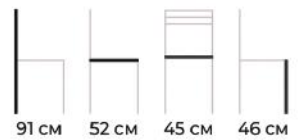

1352 S

16,2 kg - 2 pcs/box

box dimension:
66 / 49 / 98