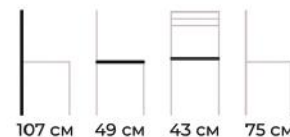

1304 B

10 kg - 1 pc/box

box dimension:
51 / 47 / 113