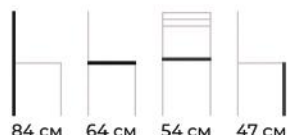

1389 A

10,1 kg - 1 pc/box

box dimension:
56 / 64 / 86