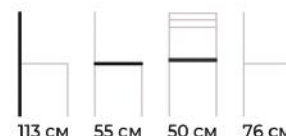

### 1342 S

kg - 2 pcs/box

box dimension:  
65 / 56 / 99

### 1365 S

16,9 kg - 2 pcs/box

box dimension:  
68 / 47 / 99

### 1371 S

13,9 kg - 2 pcs/box

box dimension:  
66 / 46 / 98

### 1371 B

10,1 kg - 1 pc/box

box dimension:  
56 / 51 / 116