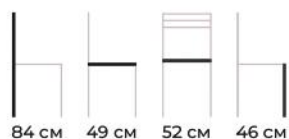

box dimension:

1332 B

8,6 kg - 1 pc/box

box dimension:  
56 / 51 / 103

1318 S

14,1 kg - 2 pcs/box

box dimension:  
66 / 46 / 98

1324 S

### 1338 S

12,5 kg - 2 pcs/box

box dimension:  
66 / 53 / 96

### 1336 S

10,6 kg - 2 pcs/box

box dimension:  
66 / 53 / 96

### 1338 A

7, kg - 1 pc/box

box dimension:  
56 / 56 / 86