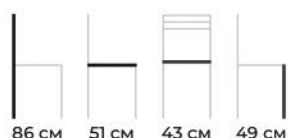

### 1301 S1

15 kg - 2 pcs/box

box dimension:  
66 / 49 / 98

### 1302S XLP

14 kg - 2 pcs/box

box dimension:  
66 / 46 / 98

### 1302 S

14 kg - 2 pcs/box

box dimension:  
66 / 46 / 98