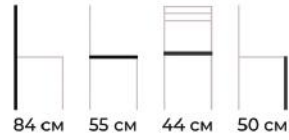

### 1371 B

10,1 kg - 1 pc/box

box dimension:  
56 / 51 / 116

### 1307 S

15,9 kg - 2 pcs/box

box dimension:  
66 / 46 / 98

### 1307 B

9,7 kg - 1 pc/box

box dimension:  
56 / 51 / 116

1332 S

16,2 kg - 2 pcs/box

box dimension:  
66 / 49 / 103

1332 A

10 kg - 1 pc/box

box dimension:

1332 B

8,6 kg - 1 pc/box

box dimension:  
56 / 51 / 103

1318 S

14,1 kg - 2 pcs/box

box dimension:  
66 / 46 / 98

1324 S