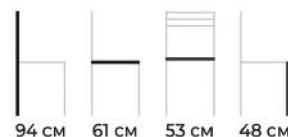

1390 A

9,5 kg - 1 pc/box

box dimension:
56 / 64 / 96