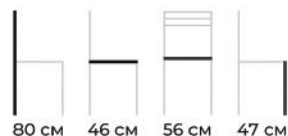

box dimension:  
55 / 51 / 115

1334 XLP

14,2 kg - 2 pcs/box

box dimension:  
66 / 46 / 98

1334 XLP B

8,9 kg - 1 pc/box

box dimension:  
55 / 51 / 115

1334 SP

### 1329 BS

kg - 2 pcs/box

box dimension:  
39 / 39 / 64

1337 A

10,8 kg - 2 pcs/box

box dimension:  
57 / 54 / 96

1337 AP

12,6 kg - 2 pcs/box

box dimension:  
57 / 54 / 101

1337 B

7,6 kg - 1 pc/box

box dimension:  
57 / 53 / 107

1337 B

7,6 kg - 1 pc/box

box dimension:  
57 / 53 / 107

1337 AT

10,8 kg - 2 pcs/box

box dimension:  
57 / 54 / 95

1337 BT

7,6 kg - 1 pc/box

box dimension:  
57 / 53 / 107