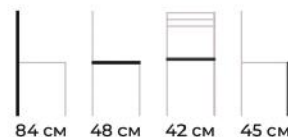

box dimension:

1332 B

8,6 kg - 1 pc/box

box dimension:  
56 / 51 / 103

1318 S

14,1 kg - 2 pcs/box

box dimension:  
66 / 46 / 98

1324 S

kg - 2 pcs/box

box dimension:  
66 / 51 / 100

1358 S

13,7 kg - 2 pcs/box

box dimension:  
65 / 50 / 92

### 1338 S

12,5 kg - 2 pcs/box

box dimension:  
66 / 53 / 96

### 1336 S

10,6 kg - 2 pcs/box

box dimension:  
66 / 53 / 96