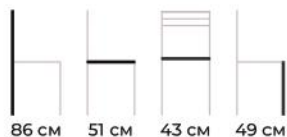

1304 S

kg - 2 pcs/box

box dimension:
66 / 46 / 98