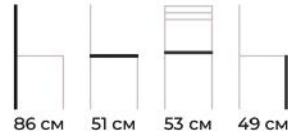

1315 S

14,6 kg - 2 pcs/box

box dimension:
66 / 46 / 98