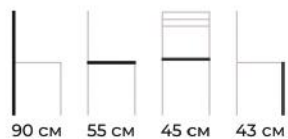

### 1361 S

15,3 kg - 2 pcs/box

box dimensions:  
68 / 46 / 97