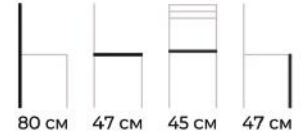

### 1330 S

10 kg - 2 pcs/box

box dimension:

61 / 48 / 94

### 1330 B

7,2 kg - 1 pc/box

box dimension:

51 / 47 / 113

1327 S

10 kg - 2 pcs/box

box dimension:  
66 / 46 / 98

1327 S'

kg - 2 pcs/box

box dimension:  
66 / 46 / 98

1341 S

12,6 kg - 2 pcs/box

box dimension:

1327 B

7,4 kg - 1 pc/box

box dimension:  
51 / 47 / 113