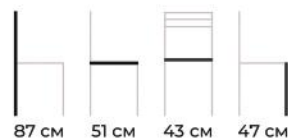

1362 S

15,8 kg - 2 pcs/box

box dimension:
68 / 49 / 103