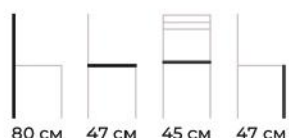

### 1320 S1

10,4 kg - 2 pcs/box

box dimension:

61 / 48 / 94

### 1320 B

7,5 kg - 1 pc/box

box dimension:

51 / 47 / 113

### 1330 S

10 kg - 2 pcs/box

box dimension:

61 / 48 / 94