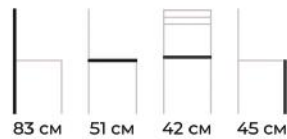

box dimension:

1303 S XLP

14,8 kg - 2 pcs/box

box dimension:  
66 / 46 / 98

1379 S

15,2 kg - 2 pcs/box

box dimension:  
66 / 46 / 98

1314 S XLP