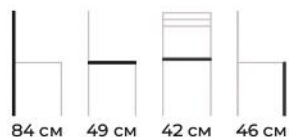

box dimension:

1332 B

8,6 kg - 1 pc/box

box dimension:  
56 / 51 / 103

1318 S

14,1 kg - 2 pcs/box

box dimension:  
66 / 46 / 98

1324 S

kg - 2 pcs/box

box dimension:  
66 / 51 / 100

1358 S

13,7 kg - 2 pcs/box

box dimension:  
65 / 50 / 92

### 1338 S

12,5 kg - 2 pcs/box

box dimension:  
66 / 53 / 96

### 1336 S

10,6 kg - 2 pcs/box

box dimension:  
66 / 53 / 96