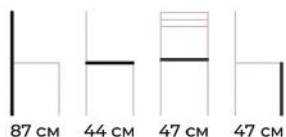

### 1321 B

7,1 kg - 1pcs/box

box dimension:  
56 / 51 / 103

### 1370 S

box dimensions:  
66 / 46 / 98

### 1370 B

8,6 kg - 1 pc/box

box dimensions:  
56 / 51 / 103

### 1342 S

kg - 2 pcs/box

box dimension:  
65 / 56 / 99