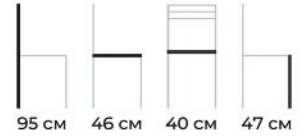

1344 SP

10,2 kg - 2 pcs/box

box dimension:
66 / 46 / 98