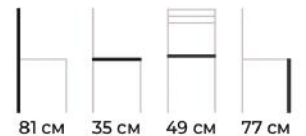

box dimension:  
55 / 47 / 113

1328 S

15 kg - 2 pcs/box

box dimension:  
57 / 42 / 102

1328 B

kg - 1 pc/box

box dimension:  
51 / 47 / 113

1333 S

14,6 kg - 2 pcs/box

box dimension:  
66 / 46 / 98

1369 B

7,4 kg - 1 pc/box

box dimension:  
49 / 51 / 87