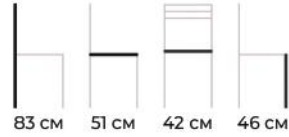

### 1308 B

9,8 kg - 1 pc/box

box dimension:  
51 / 47 / 113

1313 S - XLP

14,8 kg - 2 pcs/box

box dimension:  
66 / 46 / 98

1313 B

11,3 kg - 1 pc/box

box dimension:  
55 / 47 / 113

1328 S

15 kg - 2 pcs/box

box dimension:  
57 / 42 / 102

1328 B

kg - 1 pc/box

box dimension:  
51 / 47 / 113

1333 S