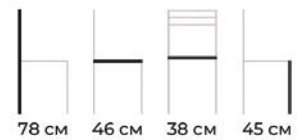

### 1310 S

11,6 kg - 2 pcs/box

box dimension:  
61 / 48 / 94

### 1322 S

kg - 2 pcs/box

box dimension:  
54 / 46 / 94