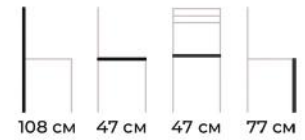

### 1330 B

7,2 kg - 1 pc/box

box dimension:

51 / 47 / 113

1327 S

10 kg - 2 pcs/box

box dimension:  
66 / 46 / 98

1327 S'

kg - 2 pcs/box

box dimension:  
66 / 46 / 98

1341 S

12,6 kg - 2 pcs/box

box dimension:

1327 B

7,4 kg - 1 pc/box

box dimension:  
51 / 47 / 113