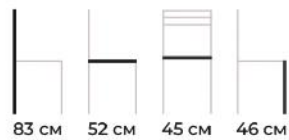

### 1310 B

8,8 kg - 1 pc/box

box dimension:  
51 / 47 / 113

### 1310 S

11,6 kg - 2 pcs/box

box dimension:  
61 / 48 / 94