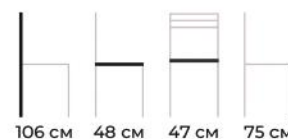

### 1336 S

10,6 kg - 2 pcs/box

box dimension:  
66 / 53 / 96

### 1338 A

7, kg - 1 pc/box

box dimension:  
56 / 56 / 86

### 1338 B

8,3 kg - 1 pc/box

box dimension:  
49 / 51 / 108

box dimension:  
55 / 51 / 115

1334 XLP

14,2 kg - 2 pcs/box

box dimension:  
66 / 46 / 98

1334 XLP B

8,9 kg - 1 pc/box

box dimension:  
55 / 51 / 115

1334 SP