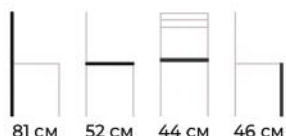

### 1342 S

kg - 2 pcs/box

box dimension:  
65 / 56 / 99

### 1365 S

16,9 kg - 2 pcs/box

box dimension:  
68 / 47 / 99

### 1371 S

13,9 kg - 2 pcs/box

box dimension:  
66 / 46 / 98

### 1371 B

10,1 kg - 1 pc/box

box dimension:  
56 / 51 / 116