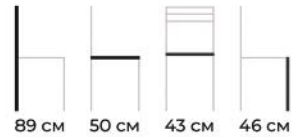

1344 S'

kg - 2 pcs/box

box dimension: