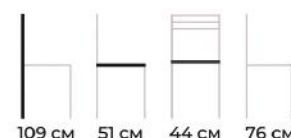

1302 B

10,1 kg - 1 pc/box

box dimension:
51 / 47 / 113