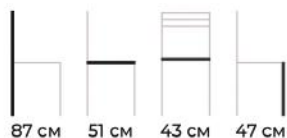

1364 S1

1363 S

13,2 kg - 2 pcs/box

box dimension:
68 / 49 / 103