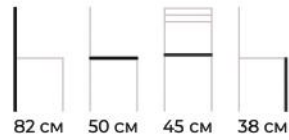

### 1339 S

8,5 kg - 1 pc/box

box dimension:  
56 / 58 / 110

### 1353 S

kg - 1 pc/box

box dimension:  
56 / 57 / 81

1334 S

kg - 2 pcs/box

box dimension:  
66 / 46 / 58

1334 B

9,5 kg - 1 pc/box

box dimension:  
55 / 51 / 115

1334 XLP

14,2 kg - 2 pcs/box

box dimension:  
66 / 46 / 98

1334 XLP B

8,9 kg - 1 pc/box

box dimension:  
55 / 51 / 115

1334 SP

15,4 kg - 2 pcs/box

box dimension:  
68 / 47 / 99

1334 BP

9,5 kg - 1 pc/box

box dimension:  
55 / 51 / 115