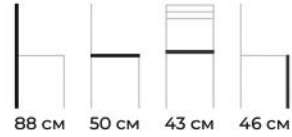

1345 SP

12,8 kg - 2 pcs/box

box dimension: