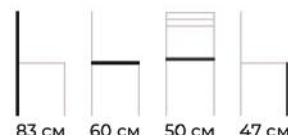

1397 A

10,8 kg - 1 pc/box

box dimension:
53 / 62 / 86