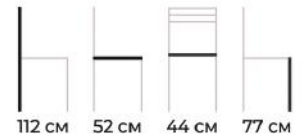

### 1339 S

8,5 kg - 1 pc/box

box dimension:  
56 / 58 / 110

### 1353 S

kg - 1 pc/box

box dimension:  
56 / 57 / 81

1334 S

kg - 2 pcs/box

box dimension:  
66 / 46 / 58

1334 B

9,5 kg - 1 pc/box

box dimension:  
55 / 51 / 115

1334 XLP

14,2 kg - 2 pcs/box

box dimension:  
66 / 46 / 98

1334 XLP B

8,9 kg - 1 pc/box

box dimension:  
55 / 51 / 115

1334 SP

15,4 kg - 2 pcs/box

box dimension:  
68 / 47 / 99

1334 BP

9,5 kg - 1 pc/box

box dimension:  
55 / 51 / 115