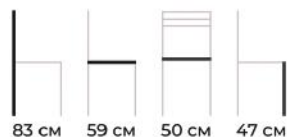

1387 A

9,4 kg - 1 pc/box

box dimension:
58 / 62 / 88