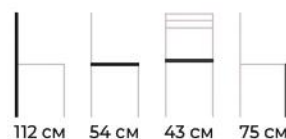

### 1361 B

box dimensions:  
65 / 50 / 99

### 1306 SP

13,5 kg - 2pcs/box

box dimensions:  
66 / 46 / 98

### 1306 B

box dimensions:  
56 / 51 / 103

### 1325 S

14,5 kg - 2pcs/box

box dimensions:  
69 / 56 / 99