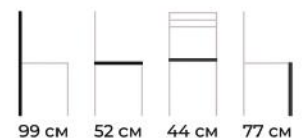

### 1321 B

7,1 kg - 1pcs/box

box dimension:  
56 / 51 / 103

### 1370 S

box dimensions:  
66 / 46 / 98

### 1370 B

8,6 kg - 1 pc/box

box dimensions:  
56 / 51 / 103

### 1342 S

kg - 2 pcs/box

box dimension:  
65 / 56 / 99