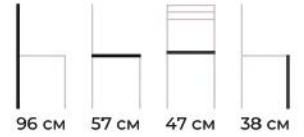

box dimension:

1303 S XLP

14,8 kg - 2 pcs/box

box dimension:  
66 / 46 / 98

1379 S

15,2 kg - 2 pcs/box

box dimension:  
66 / 46 / 98

1314 S XLP