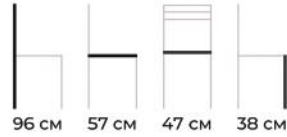

16,2 kg - 2 pcs/box

box dimension:
77 / 53 / 106

1367 S