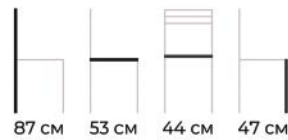

1312 S

kg - 2 pcs/box

box dimension:
66 / 46 / 98