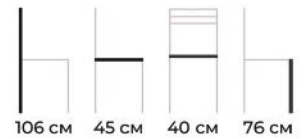

### 1308 B

9,8 kg - 1 pc/box

box dimension:  
51 / 47 / 113

1313 S - XLP

14,8 kg - 2 pcs/box

box dimension:  
66 / 46 / 98

1313 B

11,3 kg - 1 pc/box

box dimension:  
55 / 47 / 113

1328 S

15 kg - 2 pcs/box

box dimension:  
57 / 42 / 102

1328 B

kg - 1 pc/box

box dimension:  
51 / 47 / 113

1333 S