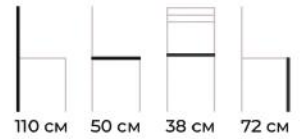

### 1308 B

9,8 kg - 1 pc/box

box dimension:  
51 / 47 / 113

1313 S - XLP

14,8 kg - 2 pcs/box

box dimension:  
66 / 46 / 98

1313 B

11,3 kg - 1 pc/box

box dimension:  
55 / 47 / 113

1328 S

15 kg - 2 pcs/box

box dimension:  
57 / 42 / 102

1328 B

kg - 1 pc/box

box dimension:  
51 / 47 / 113

1333 S