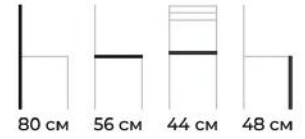

### 1325 S

14,5 kg - 2pcs/box

box dimensions:  
69 / 56 / 99

### 1325 SN

15,9 kg - 2pcs/box

box dimensions:  
69 / 56 / 99

### 1321 S

13,5 kg - 2pcs/box

box dimensions:  
65 / 50 / 99

### 1321 SX

13,7 kg - 2 pcs/box

box dimensions:  
65 / 50 / 99