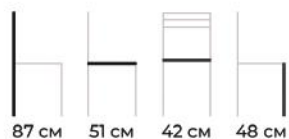

1301 S1

15 kg - 2 pcs/box

box dimension:
66 / 49 / 98