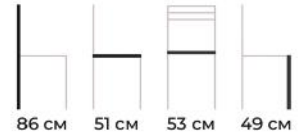

1315 A

9,1 kg - 1 pc/box

box dimension:
56 / 52 / 87