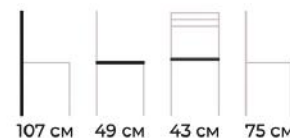

1305 B

kg - 1 pc/box

box dimension:
51 / 47 / 113