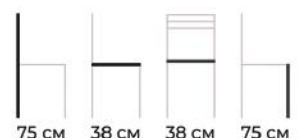

8,7 kg - 1 pc/box

box dimension:
36 / 36 / 84