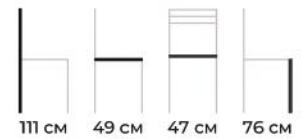

### 1321 S

13,5 kg - 2pcs/box

box dimensions:  
65 / 50 / 99

### 1321 SX

13,7 kg - 2 pcs/box

box dimensions:  
65 / 50 / 99

### 1321 SP

15,3 kg - 2pcs/box

box dimension:  
65 / 50 / 99

### 1321 B

7,1 kg - 1pcs/box

box dimension:  
56 / 51 / 103