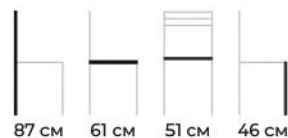

12,2 kg - 2 pcs/box

box dimension:
70 / 51 / 103

1350 S