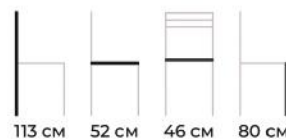

### 1361 S

15,3 kg - 2 pcs/box

box dimensions:  
68 / 46 / 97

### 1361 B

box dimensions:  
65 / 50 / 99

### 1306 SP

13,5 kg - 2pcs/box

box dimensions:  
66 / 46 / 98