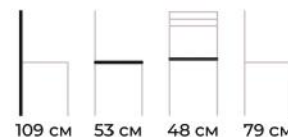

1387 B

9,6 kg - 1 pc/box

box dimension: