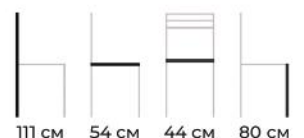

### 1353 S

kg - 1 pc/box

box dimension:  
56 / 57 / 81

1334 S

kg - 2 pcs/box

box dimension:  
66 / 46 / 58

1334 B

9,5 kg - 1 pc/box

box dimension:  
55 / 51 / 115

1334 XLP

14,2 kg - 2 pcs/box

box dimension:  
66 / 46 / 98

1334 XLP B

8,9 kg - 1 pc/box

box dimension:  
55 / 51 / 115

1334 SP

15,4 kg - 2 pcs/box

box dimension:  
68 / 47 / 99

1334 BP

9,5 kg - 1 pc/box

box dimension:  
55 / 51 / 115