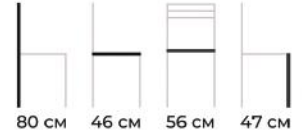

box dimension:  
55 / 51 / 115

1334 XLP

14,2 kg - 2 pcs/box

box dimension:  
66 / 46 / 98

1334 XLP B

8,9 kg - 1 pc/box

box dimension:  
55 / 51 / 115

1334 SP

### 1329 B

5,5 kg - 1 pcs/box

box dimension:  
41 / 41 / 83

### 1329 BS

kg - 2 pcs/box

box dimension:  
39 / 39 / 64

1337 A

10,8 kg - 2 pcs/box

box dimension:  
57 / 54 / 96

1337 AP

12,6 kg - 2 pcs/box

box dimension:  
57 / 54 / 101

1337 B

7,6 kg - 1 pc/box

box dimension:  
57 / 53 / 107

1337 B

7,6 kg - 1 pc/box

box dimension:  
57 / 53 / 107

1337 AT