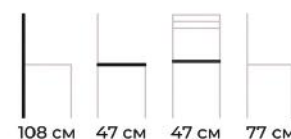

### 1319 S

9,8 kg - 2 pcs/box

box dimension:

61 / 48 / 94

### 1320 S1

10,4 kg - 2 pcs/box

box dimension:

61 / 48 / 94

### 1320 B

7,5 kg - 1 pc/box

box dimension:

51 / 47 / 113