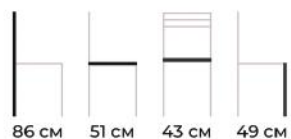

1305 S

14,2 kg - 2 pcs/box

box dimension:
66 / 46 / 98