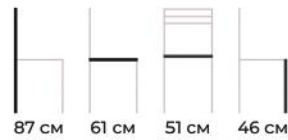

### 1330 B

7,2 kg - 1 pc/box

box dimension:

51 / 47 / 113

1327 S

10 kg - 2 pcs/box

box dimension:  
66 / 46 / 98

1327 S'

kg - 2 pcs/box

box dimension:  
66 / 46 / 98

1341 S

12,6 kg - 2 pcs/box

box dimension:

1327 B

7,4 kg - 1 pc/box

box dimension:  
51 / 47 / 113