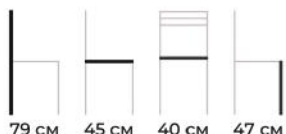

### 1365 S

16,9 kg - 2 pcs/box

box dimension:  
68 / 47 / 99

### 1371 S

13,9 kg - 2 pcs/box

box dimension:  
66 / 46 / 98

### 1371 B

10,1 kg - 1 pc/box

box dimension:  
56 / 51 / 116

### 1307 S

15,9 kg - 2 pcs/box

box dimension:  
66 / 46 / 98