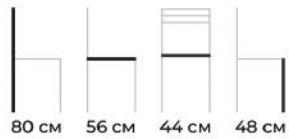

15,3 kg - 2pcs/box

box dimension:
65 / 50 / 99

1321 B