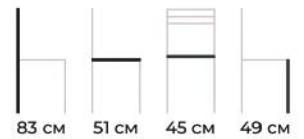

box dimension:

1303 S XLP

14,8 kg - 2 pcs/box

box dimension:  
66 / 46 / 98

1379 S

15,2 kg - 2 pcs/box

box dimension:  
66 / 46 / 98

1314 S XLP