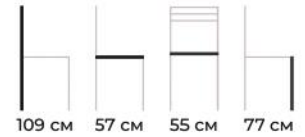

box dimension:  
55 / 51 / 115

1334 XLP

14,2 kg - 2 pcs/box

box dimension:  
66 / 46 / 98

1334 XLP B

8,9 kg - 1 pc/box

box dimension:  
55 / 51 / 115

1334 SP

### 1329 BS

kg - 2 pcs/box

box dimension:  
39 / 39 / 64

1337 A

10,8 kg - 2 pcs/box

box dimension:  
57 / 54 / 96

1337 AP

12,6 kg - 2 pcs/box

box dimension:  
57 / 54 / 101

1337 B

7,6 kg - 1 pc/box

box dimension:  
57 / 53 / 107

1337 B

7,6 kg - 1 pc/box

box dimension:  
57 / 53 / 107

1337 AT

10,8 kg - 2 pcs/box

box dimension:  
57 / 54 / 95

1337 BT

7,6 kg - 1 pc/box

box dimension:  
57 / 53 / 107