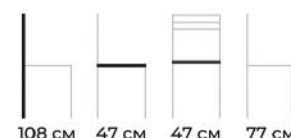

### 1330 S

10 kg - 2 pcs/box

box dimension:

61 / 48 / 94

### 1330 B

7,2 kg - 1 pc/box

box dimension:

51 / 47 / 113

1327 S

10 kg - 2 pcs/box

box dimension:  
66 / 46 / 98

1327 S'