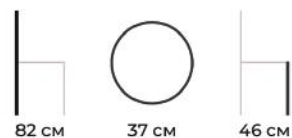

box dimension:  
55 / 51 / 115

1334 XLP

14,2 kg - 2 pcs/box

box dimension:  
66 / 46 / 98

1334 XLP B

8,9 kg - 1 pc/box

box dimension:  
55 / 51 / 115

1334 SP

### 1344 S'

kg - 2 pcs/box

box dimension:

### 1329 B

5,5 kg - 1 pcs/box

box dimension:  
41 / 41 / 83