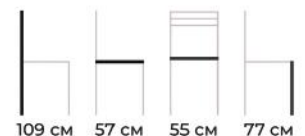

box dimension:  
57 / 54 / 101

1337 B

7,6 kg - 1 pc/box

box dimension:  
57 / 53 / 107

1337 B

7,6 kg - 1 pc/box

box dimension:  
57 / 53 / 107

1337 AT

10,8 kg - 2 pcs/box

box dimension:  
57 / 54 / 95

1337 BT

7,6 kg - 1 pc/box

box dimension:  
57 / 53 / 107