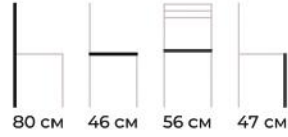

box dimension:  
55 / 51 / 115

1334 XLP

14,2 kg - 2 pcs/box

box dimension:  
66 / 46 / 98

1334 XLP B

8,9 kg - 1 pc/box

box dimension:  
55 / 51 / 115

1334 SP

### 1329 B

5,5 kg - 1 pcs/box

box dimension:  
41 / 41 / 83

### 1329 BS

kg - 2 pcs/box

box dimension:  
39 / 39 / 64

1337 A

10,8 kg - 2 pcs/box

box dimension:  
57 / 54 / 96

1337 AP

12,6 kg - 2 pcs/box

box dimension:  
57 / 54 / 101

1337 B

7,6 kg - 1 pc/box

box dimension:  
57 / 53 / 107

1337 B

7,6 kg - 1 pc/box

box dimension:  
57 / 53 / 107

1337 AT