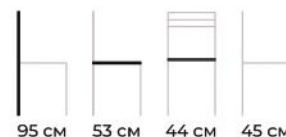

### 1370 B

8,6 kg - 1 pc/box

box dimensions:  
56 / 51 / 103

### 1342 S

kg - 2 pcs/box

box dimension:  
65 / 56 / 99

### 1365 S

16,9 kg - 2 pcs/box

box dimension:  
68 / 47 / 99