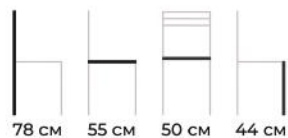

### 1306 SP

13,5 kg - 2pcs/box

box dimensions:  
66 / 46 / 98

### 1306 B

box dimensions:  
56 / 51 / 103

### 1325 S

14,5 kg - 2pcs/box

box dimensions:  
69 / 56 / 99

### 1325 SN

15,9 kg - 2pcs/box

box dimensions:  
69 / 56 / 99