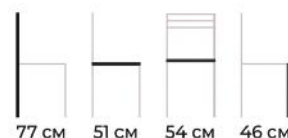

### 1338 B

8,3 kg - 1 pc/box

box dimension:  
49 / 51 / 108

### 1339 S

8,5 kg - 1 pc/box

box dimension:  
56 / 58 / 110

### 1353 S

kg - 1 pc/box

box dimension:  
56 / 57 / 81

1334 S

kg - 2 pcs/box

box dimension:  
66 / 46 / 58

1334 B

9,5 kg - 1 pc/box

box dimension:  
55 / 51 / 115

1334 XLP

14,2 kg - 2 pcs/box

box dimension:  
66 / 46 / 98

1334 XLP B

8,9 kg - 1 pc/box

box dimension:  
55 / 51 / 115

1334 SP