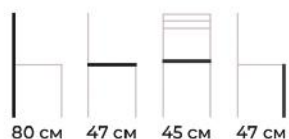

1320 S'

10,6 kg - 2 pcs/box

box dimension: