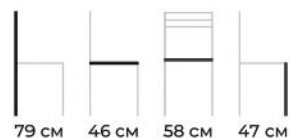

### 1321 S

13,5 kg - 2pcs/box

box dimensions:  
65 / 50 / 99

### 1321 SX

13,7 kg - 2 pcs/box

box dimensions:  
65 / 50 / 99

### 1321 B

7,1 kg - 1pcs/box

box dimension:  
56 / 51 / 103

### 1370 S

box dimensions:  
66 / 46 / 98