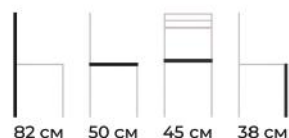

### 1353 S

kg - 1 pc/box

box dimension:  
56 / 57 / 81

1334 S

kg - 2 pcs/box

box dimension:  
66 / 46 / 58

1334 B

9,5 kg - 1 pc/box

box dimension:  
55 / 51 / 115

1334 XLP

14,2 kg - 2 pcs/box

box dimension:  
66 / 46 / 98

1334 XLP B

8,9 kg - 1 pc/box

box dimension:  
55 / 51 / 115

1334 SP

15,4 kg - 2 pcs/box

box dimension:  
68 / 47 / 99

1334 BP

9,5 kg - 1 pc/box

box dimension:  
55 / 51 / 115