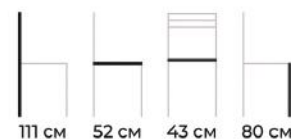

1301 B

9,7 kg - 1 pc/box

box dimension:
51 / 47 / 113