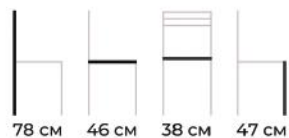

### 1310 S

11,6 kg - 2 pcs/box

box dimension:  
61 / 48 / 94

### 1322 S

kg - 2 pcs/box

box dimension:  
54 / 46 / 94

### 1308 B

9,8 kg - 1 pc/box

box dimension:  
51 / 47 / 113

1313 S - XLP

14,8 kg - 2 pcs/box

box dimension:  
66 / 46 / 98

1313 B

11,3 kg - 1 pc/box