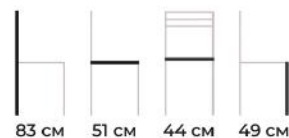

### 1307 B

9,7 kg - 1 pc/box

box dimension:  
56 / 51 / 116

1332 S

16,2 kg - 2 pcs/box

box dimension:  
66 / 49 / 103

1332 A

10 kg - 1 pc/box

box dimension:

1332 B

8,6 kg - 1 pc/box

box dimension:  
56 / 51 / 103

1318 S

14,1 kg - 2 pcs/box

box dimension:  
66 / 46 / 98

1324 S

kg - 2 pcs/box

box dimension:  
66 / 51 / 100

1358 S

13,7 kg - 2 pcs/box

box dimension:  
65 / 50 / 92