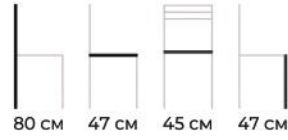

### 1330 S

10 kg - 2 pcs/box

box dimension:

61 / 48 / 94

### 1330 B

7,2 kg - 1 pc/box

box dimension:

51 / 47 / 113

1327 S

10 kg - 2 pcs/box

box dimension:  
66 / 46 / 98

1327 S'

kg - 2 pcs/box

box dimension:  
66 / 46 / 98

1341 S

12,6 kg - 2 pcs/box

box dimension:

1327 B

7,4 kg - 1 pc/box

box dimension:  
51 / 47 / 113