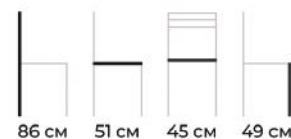

### 1301 S1

15 kg - 2 pcs/box

box dimension:  
66 / 49 / 98

### 1302S XLP

14 kg - 2 pcs/box

box dimension:  
66 / 46 / 98