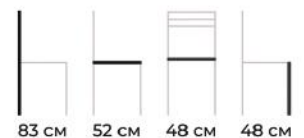

box dimension:

1332 B

8,6 kg - 1 pc/box

box dimension:  
56 / 51 / 103

1318 S

14,1 kg - 2 pcs/box

box dimension:  
66 / 46 / 98

1324 S

kg - 2 pcs/box

box dimension:  
66 / 51 / 100

1358 S

13,7 kg - 2 pcs/box

box dimension:  
65 / 50 / 92

### 1338 S

12,5 kg - 2 pcs/box

box dimension:  
66 / 53 / 96