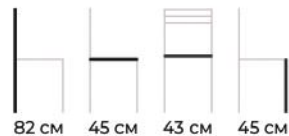

### 1308 B

9,8 kg - 1 pc/box

box dimension:  
51 / 47 / 113

1313 S - XLP

14,8 kg - 2 pcs/box

box dimension:  
66 / 46 / 98

1313 B

11,3 kg - 1 pc/box

box dimension:  
55 / 47 / 113

1328 S

15 kg - 2 pcs/box

box dimension:  
57 / 42 / 102

1328 B

kg - 1 pc/box

box dimension:  
51 / 47 / 113

1333 S

14,6 kg - 2 pcs/box

box dimension:  
66 / 46 / 98

1369 B

7,4 kg - 1 pc/box

box dimension:  
49 / 51 / 87