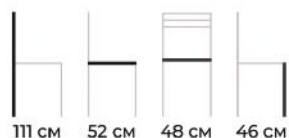

### 1338 A

7, kg - 1 pc/box

box dimension:  
56 / 56 / 86

### 1338 B

8,3 kg - 1 pc/box

box dimension:  
49 / 51 / 108

### 1339 S

8,5 kg - 1 pc/box

box dimension:  
56 / 58 / 110

box dimension:  
55 / 51 / 115

1334 XLP

14,2 kg - 2 pcs/box

box dimension:  
66 / 46 / 98

1334 XLP B

8,9 kg - 1 pc/box

box dimension:  
55 / 51 / 115

1334 SP